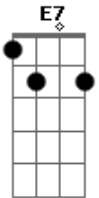

© ukulele-chords.com