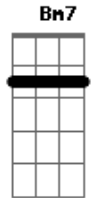

© ukulele-chords.com