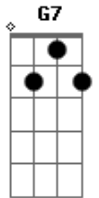

© ukulele-chords.com