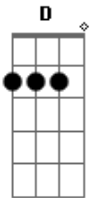

© ukulele-chords.com