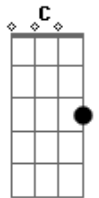

© ukulele-chords.com