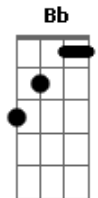

© ukulele-chords.com