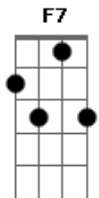

J.A.Thomas - Não Dá Bom Dia

Tom: F

Intro: C7 F C7 F

C7 F C7
Eu tenho uma vizinha que me deixa descontente

C7 F
Cumprimenta todo mundo e só anda sorridente

F7 Bb
Mas comigo é diferente, não consigo entender

C7 F C7
Eu pensei que para mim todo mundo fosse igual

F
Eu fico em pé olhando ela sentada no quintal

F7 Bb
Esperando uma chance de repente ela sair

C7 F
Que sabe ela resolva dar um bom dia pra mim

C7 F
Não dá bom dia pra mim, não dá bom dia pra mim

C7 F
Dou meu cumprimento a ela não dá bom dia pra mim

C7 F
Não dá bom dia pra mim, não dá bom dia pra mim

C7 F
Dou meu cumprimento a ela não dá bom dia pra mim

Acordes

© ukulele-chords.com

© ukulele-chords.com