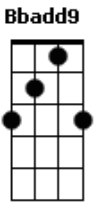

© ukulele-chords.com