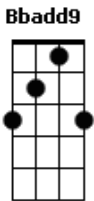

© ukulele-chords.com