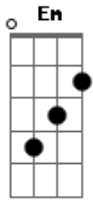

© ukulele-chords.com