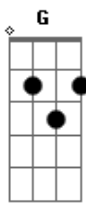

© ukulele-chords.com