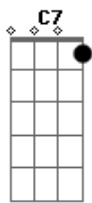

© ukulele-chords.com