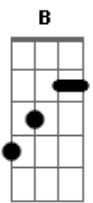

© ukulele-chords.com