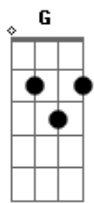

© ukulele-chords.com