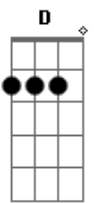

© ukulele-chords.com