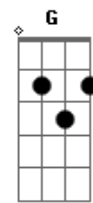

© ukulele-chords.com