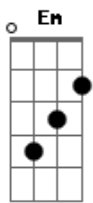

Jari Terres - Redomão

tom:

Intro: Em B7 C C7 B7 B Em B7 C7 B7 Em

Em
Redomão meu zaino pampa
Atento a qualquer balanço B B7
Sabe que a volta de campo Em
Não é hora de descanso C C7
Arisco acomoda o trote B7 Em
E vez por outra se nega B7
Se algum bicho faz barulho Em
Se arrastando nas macega D C B
Redomão meu zaino pampa Em
Da chinha já tem costeio B7
Pra laçar e ficar chinchando Em
Junto a quina dum rodeio D
E ali quando leva o corpo G
Entre oque fica e oque vai B
O que é de aparte não volta Em
E o que é de espera não sai D C B7
Redomão meu zaino pampa Em
Qual dizia o Don García E C B
É de torear delegado G B Em
Dentro da delegacia Em
"Tenho negalho no toso E B7
Que abana destopetado
E a cola deixei comprida C
Pra dar um nó bem caprichado C7 B7

Redomão meu zaino pampa
É manso não corcoveia mas E
Anda sempre altaneiro
Disposto e trocando orelha" Em
(B7 C B7 Em)
Em
Redomão meu zaino pampa B7
Com estampa de bom pingo
Quando encilho pra um passeio Em
Destapa um sol de domingo C7
Saiu de boa cabeça C B Em
Tendo coragem e destreza B7
Fazendo jus ao ditado Em
Domado de natureza D C B
Não tenho pilchas de festa Em
Minhas cordas são de serviço B7
Mas onde chego me apeio Em
E sinto orgulho disso D
Redomão meu zaino pampa G
Sabe bem do que eu preciso B
E assim me leva pro rancho Em
Do mais precioso sorriso E C B7
E ela que eu viro de frente Em
Pra o buçal do coração E B
Igual ao meu zaino pampa Em
Eu também sou redomão!

Acordes

© ukulele-chords.com