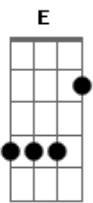

© ukulele-chords.com