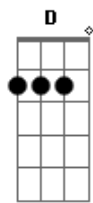

© ukulele-chords.com