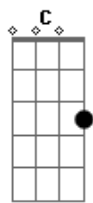

© ukulele-chords.com