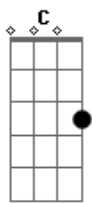

© ukulele-chords.com