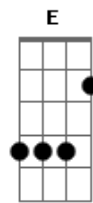

© ukulele-chords.com