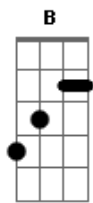

© ukulele-chords.com