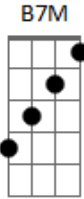

© ukulele-chords.com