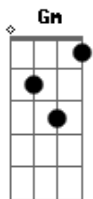

Eb7M Gm Eb7M Numa sala ausente meu amor presente

Gm Me prende entre os dentes

Cm7 F7 Depois me abandona e vai

Bb7M Definitivamente

Eb7 Cm7 Definitivamente ilude, desilude

F7 Range, ruge, morde

Gm Eb7M Gm Eb7M Velho tigre de virtudes

F7 Range, ruge, morde

Gm Eb7M Gm
Nas selvas de seu quarto entre florestas

Eb7M Gm Cartas

Eb7M Frases desesperadas

Cm7 F7 Lençóis

Bb7M Eb7 Onde me ama

Cm7 Furiosas garras

F7 Gm Gm Meu amor me agarra e geme & treme chora, mata

Eb7M Um tigre de papel

Gm Eb7M Gm Eb7M Perdido nos lençóis da casa

Gm Eb7M Gm Eb7M Um tigre

Gm Eb7M Gm Eb7M Perdido

Gm Eb7M Gm Eb7M Um tigre de papel perdido

Acordes

© ukulele-chords.com

© ukulele-chords.com