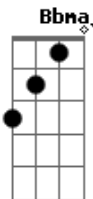

Eb7M Gm Eb7M Numa sala ausente meu amor presente

Gm Me prende entre os dentes

Cm7 F7 Depois me abandona e vai

Bb7M Definitivamente

Eb7 Cm7 Definitivamente ilude, desilude

F7 Range, ruge, morde

Gm Eb7M Gm Eb7M Velho tigre de virtudes

F7 Range, ruge, morde

Gm Eb7M Gm
Nas selvas de seu quarto entre florestas

Eb7M Gm Cartas

Eb7M Frases desesperadas

Cm7 F7 Lençóis

Bb7M Eb7 Onde me ama

Cm7 Furiosas garras

F7 Gm Gm Meu amor me agarra e geme & treme chora, mata

Eb7M Um tigre de papel

Gm Eb7M Gm Eb7M Perdido nos lençóis da casa

Gm Eb7M Gm Eb7M Um tigre

Gm Eb7M Gm Eb7M Perdido

Gm Eb7M Gm Eb7M Um tigre de papel perdido

Acordes

© ukulele-chords.com

© ukulele-chords.com