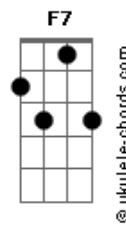

© ukulele-chords.com