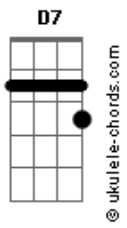

© ukulele-chords.com