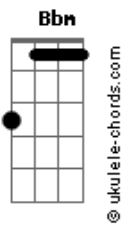

© ukulele-chords.com