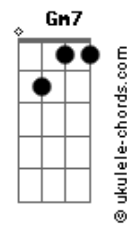

© ukulele-chords.com