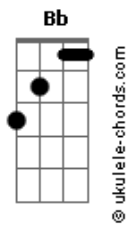

© ukulele-chords.com