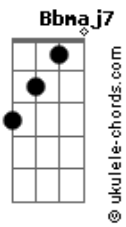

© ukulele-chords.com