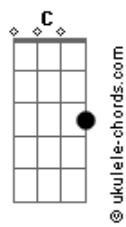

© ukulele-chords.com