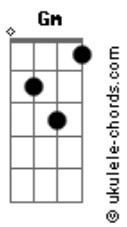

© ukulele-chords.com