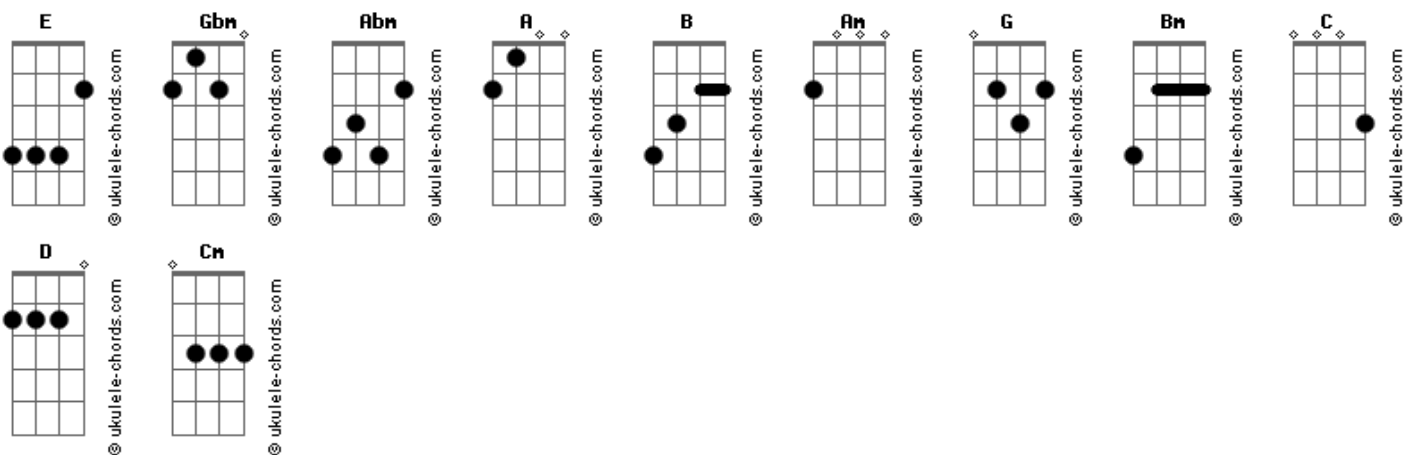

Jardim de Iris - Na Sombra

tom:

Intro: E Gbm Abm A
E Gbm Abm A

[Primeira Parte]

Gbm B
Um dia então você
Gbm B
Se olha e não se vê
Gbm B
E sente que havia
A Am
Algo mais nesse olhar

[Segunda Parte]

Gbm B
E olha em volta e o que vê
Gbm B
Não está nem perto do que
Gbm B
A gente acreditava
A Am
Que podia dar

[Pré- Refrão]

E Gbm Abm A
Eu sei que vai ha_ver alguém que vai te
E Gbm Abm A
Te dar a mão e então você vai

[Refrão]

E Gbm A B
Descobrir que é na sombra que
E Gbm A B
A gente enxerga o que
E Gbm A B
Fica escondido o tempo
A Am
Todo na luz da manhã

Acordes

(G Am Bm C)
(G Am Bm C)
(Am D)
(Am D)
(Am D)
(C Cm)

[Pré- Refrão]

G Am Bm C
Eu sei que vai ha_ver alguém que vai te
G Am Bm C
Te dar a mão e então você vai

[Refrão]

G Am C D
Descobrir que há mais pra viver
G Am C D
Do que se pode ver
G Am C D
E que há sempre alguém
C Cm
Aí fora a te esperar

(G Am Bm C)
(G Am Bm C)
(G Am Bm C)
(G Am Bm C)

[Refrão]

G Am C D
Que há mais pra viver
G Am C D
Do que se pode ver
G Am C D
E que há sempre alguém
C Cm
A te esperar

(G Am Bm C)
(G Am Bm Cm)