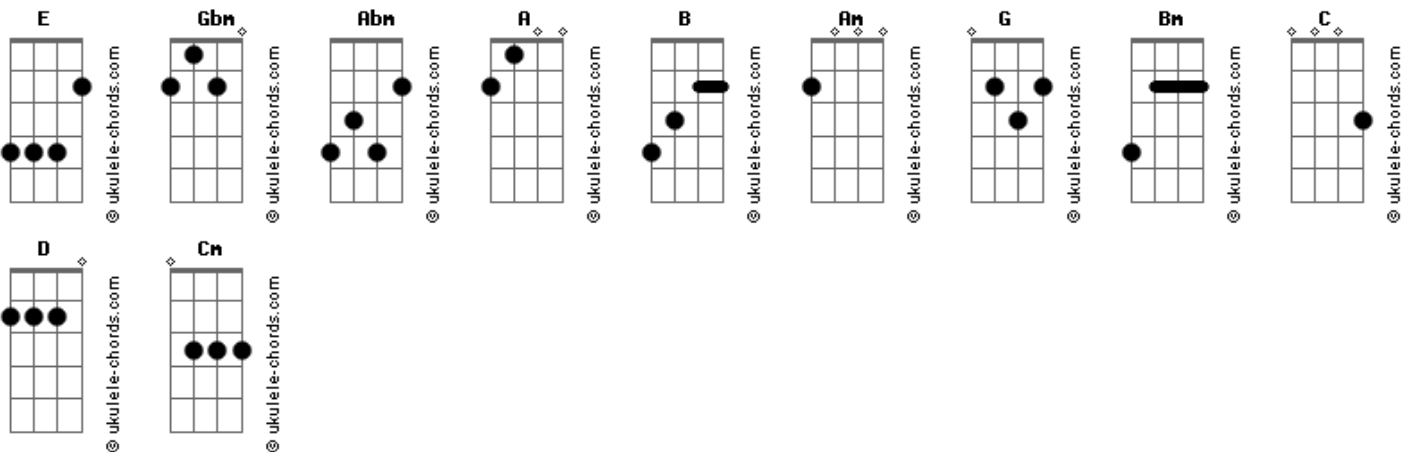

Jardim de Iris - Na Sombra

tom:

Intro: E Gbm Abm A
E Gbm Abm A

[Primeira Parte]

Gbm B
Um dia então você
Gbm B
Se olha e não se vê
Gbm B
E sente que havia
A Am
Algo mais nesse olhar

[Segunda Parte]

Gbm B
E olha em volta e o que vê
Gbm B
Não está nem perto do que
Gbm B
A gente acreditava
A Am
Que podia dar

[Pré- Refrão]

E Gbm Abm A
Eu sei que vai ha_ver alguém que vai te
E Gbm Abm A
Te dar a mão e então você vai

[Refrão]

E Gbm A B
Descobrir que é na sombra que
E Gbm A B
A gente enxerga o que
E Gbm A B
Fica escondido o tempo
A Am
Todo na luz da manhã

Acordes

(G Am Bm C)
(G Am Bm C)
(Am D)
(Am D)
(Am D)
(C Cm)

[Pré- Refrão]

G Am Bm C
Eu sei que vai ha_ver alguém que vai te
G Am Bm C
Te dar a mão e então você vai

[Refrão]

G Am C D
Descobrir que há mais pra viver
G Am C D
Do que se pode ver
G Am C D
E que há sempre alguém
C Cm
Aí fora a te esperar

(G Am Bm C)
(G Am Bm C)
(G Am Bm C)
(G Am Bm C)

[Refrão]

G Am C D
Que há mais pra viver
G Am C D
Do que se pode ver
G Am C D
E que há sempre alguém
C Cm
A te esperar

(G Am Bm C)
(G Am Bm Cm)