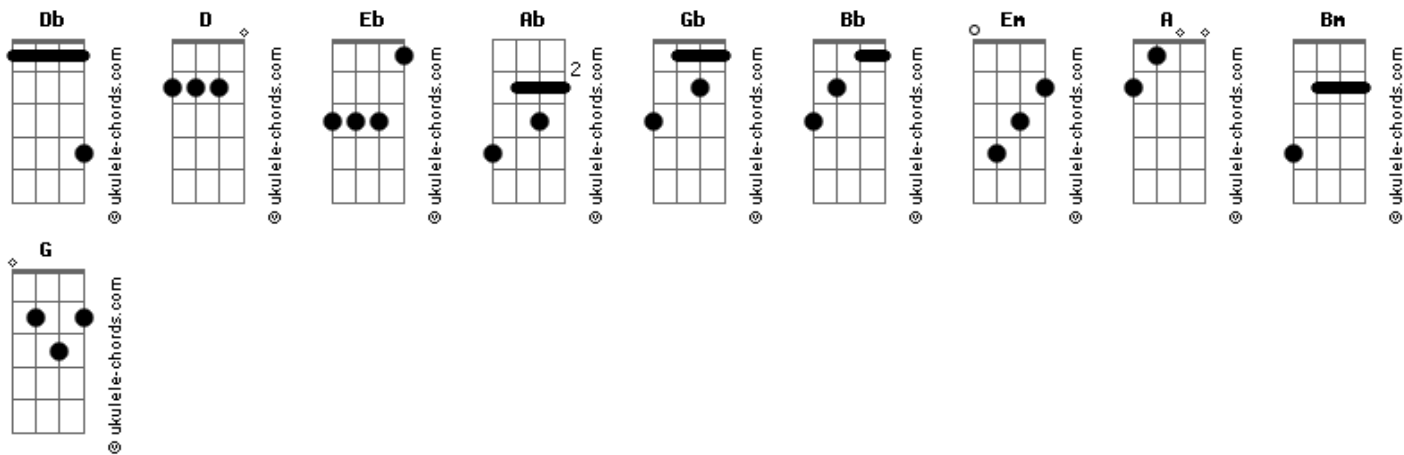

Jardim de Iris - Caminho

tom:
Db (forma dos acordes no tom de **D**)
Afinação: **Eb Ab Db Gb Bb Eb**

[Primeira Parte]

D
Agora eu ando só
Em **A** **D**
Caminhos que só eu quis andar
Em
Agora eu vejo só horizontes que só
A **D**
Eu quis enxergar

[Refrão]

E com uma vela em minha mão **Bm**
Em
No meio da escuridão
A
Por caminhos que ninguém
Bm
Pode saber onde vai dar
G
E mesmo contra a direção
Em
Quando o sim se torna não
Não há nada que se
A **Bm** **D**
Ponha entre eu e o meu caminho
Bm **D**
O meu caminho

(**D** **Em** **A**)

Acordes

(**D** **Em** **A**)

[Segunda Parte]

D
E navegando só por
Em **A** **D**
Mares onde nunca naveguei
Agora eu procuro só por
Em **A** **D**
Terras onde nunca antes pisei

[Refrão]

Bm
Onde as flores nascerão
Em
Onde os sonhos crescerão
Onde as mãos se encontram e
A **Bm**
Já não estaremos mais sozinhos
G
E as rotas se encontrarão
Em
E os rostos se iluminarão
A
Não há nada que se ponha
Bm **D**
Entre eu e o meu caminho
Bm **D**
O meu caminho
Bm **D** **Bm** **D** **Bm** **D** **Bm** **D**
Ah Ah Ah Ah