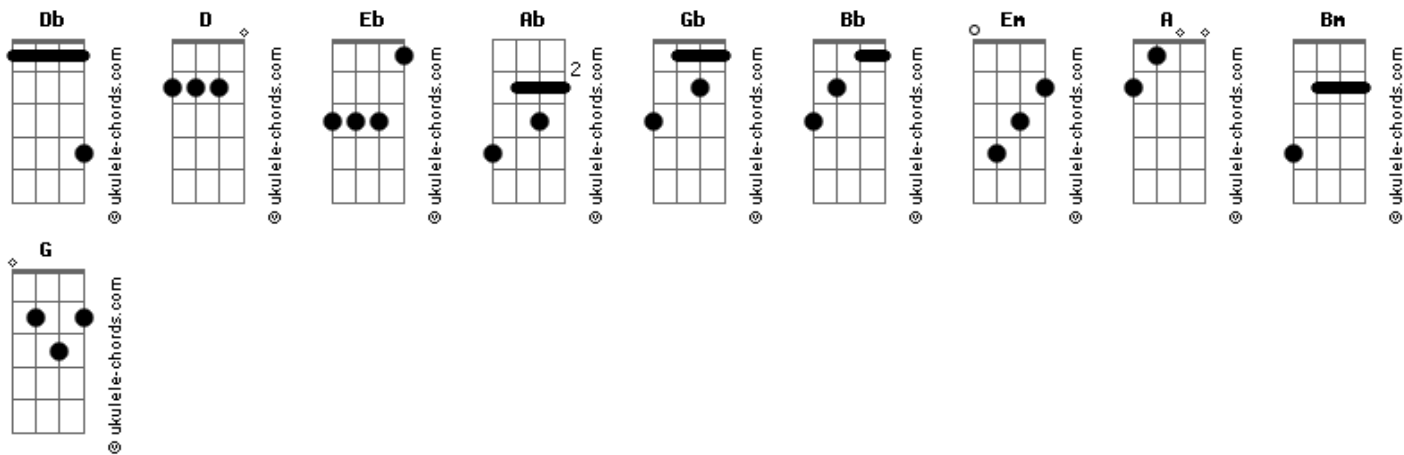

Jardim de Iris - Caminho

tom:
Db (forma dos acordes no tom de **D**)
 Afinação: **Eb Ab Db Gb Bb Eb**

[Primeira Parte]

D
 Agora eu ando só
Em **A** **D**
 Caminhos que só eu quis andar
Em
 Agora eu vejo só horizontes que só
A **D**
 Eu quis enxergar

[Refrão]

E com uma vela em minha mão **Bm**
Em
 No meio da escuridão
A
 Por caminhos que ninguém
Bm
 Pode saber onde vai dar
G
 E mesmo contra a direção
Em
 Quando o sim se torna não
 Não há nada que se
A **Bm** **D**
 Ponha entre eu e o meu caminho
Bm **D**
 O meu caminho

(**D** **Em** **A**)

Acordes

(**D** **Em** **A**)

[Segunda Parte]

D
 E navegando só por
Em **A** **D**
 Mares onde nunca naveguei
 Agora eu procuro só por
Em **A** **D**
 Terras onde nunca antes pisei

[Refrão]

Bm
 Onde as flores nascerão
Em
 Onde os sonhos crescerão
 Onde as mãos se encontram e
A **Bm**
 Já não estaremos mais sozinhos
G
 E as rotas se encontrarão
Em
 E os rostos se iluminarão
A
 Não há nada que se ponha
Bm **D**
 Entre eu e o meu caminho
Bm **D**
 O meu caminho
Bm **D** **Bm** **D** **Bm** **D** **Bm** **D**
 Ah Ah Ah Ah