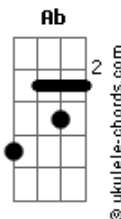

Jardim de Iris - Caminho

tom:

Db (forma dos acordes no tom de D)

Afinação: Eb Ab Db Gb Bb Eb

[Primeira Parte]

D
Agora eu ando só
Em A D
Caminhos que só eu quis andar
Agora eu vejo só horizontes que só
A D
Eu quis enxergar

[Refrão]

E com uma vela em minha mão Bm
Em
No meio da escuridão
A
Por caminhos que ninguém
Bm
Pode saber onde vai dar
G
E mesmo contra a direção
Em
Quando o sim se torna não
Não há nada que se
A Bm D
Ponha entre eu e o meu caminho
Bm D
O meu caminho

(D Em A)

Acordes

(D Em A)

[Segunda Parte]

D
E navegando só por
Em A D
Mares onde nunca naveguei
Agora eu procuro só por
Em A D
Terras onde nunca antes pisei

[Refrão]

Onde as flores nascerão Bm
Em
Onde os sonhos crescerão
Onde as mãos se encontram e
A Bm
Já não estaremos mais sozinhos
G
E as rotas se encontrarão
Em
E os rostos se iluminarão
A
Não há nada que se ponha
Bm D
Entre eu e o meu caminho
Bm D
O meu caminho
Bm D Bm D Bm D Bm D
Ah Ah Ah Ah