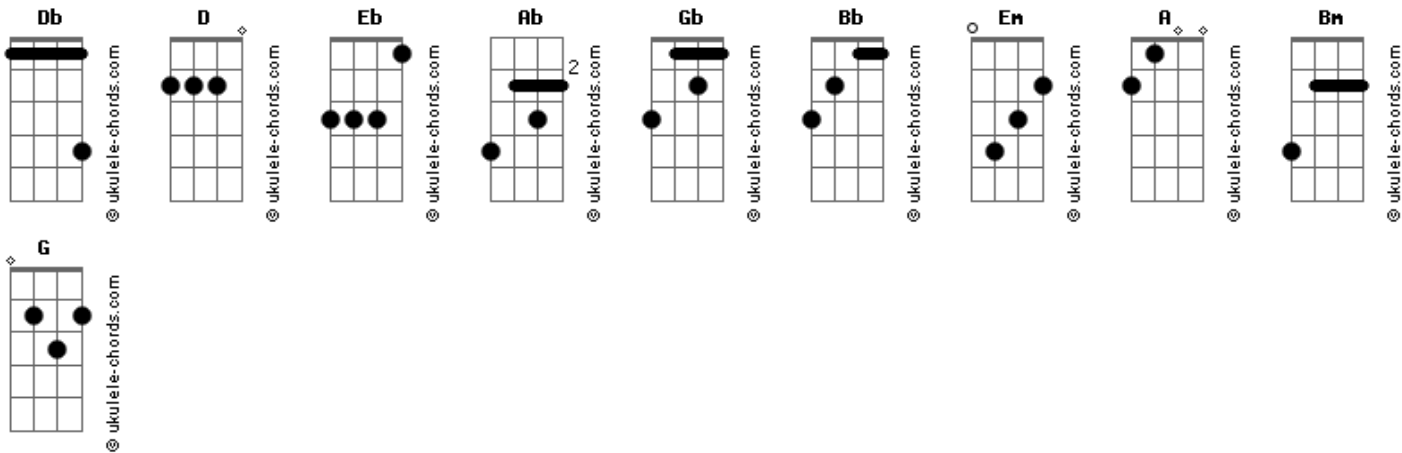

Jardim de Iris - Caminho

tom:
Db (forma dos acordes no tom de **D**)
 Afinação: **Eb Ab Db Gb Bb Eb**

[Primeira Parte]

D
 Agora eu ando só
Em **A** **D**
 Caminhos que só eu quis andar
Em
 Agora eu vejo só horizontes que só
A **D**
 Eu quis enxergar

[Refrão]

E com uma vela em minha mão **Bm**
Em
 No meio da escuridão
A
 Por caminhos que ninguém
Bm
 Pode saber onde vai dar
G
 E mesmo contra a direção
Em
 Quando o sim se torna não
 Não há nada que se
A **Bm** **D**
 Ponha entre eu e o meu caminho
Bm **D**
 O meu caminho

(**D** **Em** **A**)

Acordes

(**D** **Em** **A**)

[Segunda Parte]

D
 E navegando só por
Em **A** **D**
 Mares onde nunca naveguei
 Agora eu procuro só por
Em **A** **D**
 Terras onde nunca antes pisei

[Refrão]

Onde as flores nascerão **Bm**
 Onde os sonhos crescerão **Em**
 Onde as mãos se encontram e
A **Bm**
 Já não estaremos mais sozinhos
 E as rotas se encontrarão **G**
 E os rostos se iluminarão **Em**
 Não há nada que se ponha **A**
Bm **D**
 Entre eu e o meu caminho
Bm **D**
 O meu caminho
Bm **D** **Bm** **D** **Bm** **D** **Bm** **D**
 Ah Ah Ah Ah