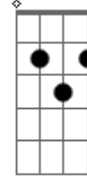

© ukulele-chords.com

G