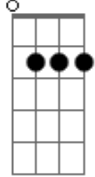

Jardel San - Bobo

tom:

Intro: D A Bm G

É desse jeito que eu fico
Toda vez que você olha pra mim
Toda vez que você finge não estar nem aí
Mas eu sei que você também se importa comigo
E quer meu beijo de volta
E eu quero muito mais do que tá aqui
Do que tá contigo do que te beijar
Quero andar de mãos dadas e caminhar
Namorar a noite inteira até o amanhecer
Te apresentar pros meus amigos e te dizer
Que eu fico todo bobo
É só você sorrir pra mim daquele jeito
Daquele jeito
[Refrão]
Eu fico todo bobo
Quando você sorrir pra mim
Dizendo que não está afim
E eu doído pra ganhar um beijo seu
Quando você sorrir pra mim
Meio sem jeito daquele jeito
Daquele jeito

E eu doído pra ganhar um beijo seu
Quando você sorrir pra mim
Meio sem jeito daquele jeito
Daquele jeito
(D A Bm G)
Do que tá aqui
Do que tá contigo do que te beijar
Quero andar de mãos dadas e caminhar
Namorar a noite inteira até o amanhecer
Te apresentar pros meus amigos e te dizer
Que eu fico todo bobo
É só você sorrir pra mim daquele jeito
Daquele jeito
[Refrão]
Eu fico todo bobo
Quando você sorrir pra mim
Dizendo que não está afim
E eu doído pra ganhar um beijo seu
Quando você sorrir pra mim
Meio sem jeito daquele jeito
Daquele jeito

Acordes

G7M