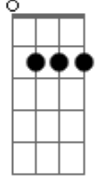

Jardel San - Bobo

tom:

Intro: D A Bm G

É desse jeito que eu fico
Toda vez que você olha pra mim
Toda vez que você finge não estar nem aí
Mas eu sei que você também se importa comigo
E quer meu beijo de volta
E eu quero muito mais do que tá aqui
Do que tá contigo do que te beijar
Quero andar de mãos dadas e caminhar
Namorar a noite inteira até o amanhecer
Te apresentar pros meus amigos e te dizer
Que eu fico todo bobo
É só você sorrir pra mim daquele jeito
Daquele jeito

[Refrão]

Eu fico todo bobo
Quando você sorrir pra mim
Dizendo que não está afim
E eu doído pra ganhar um beijo seu
Quando você sorrir pra mim
Meio sem jeito daquele jeito
Daquele jeito

E eu doído pra ganhar um beijo seu
Quando você sorrir pra mim
Meio sem jeito daquele jeito
Daquele jeito
(D A Bm G)
Do que tá aqui
Do que tá contigo do que te beijar
Quero andar de mãos dadas e caminhar
Namorar a noite inteira até o amanhecer
Te apresentar pros meus amigos e te dizer
Que eu fico todo bobo
É só você sorrir pra mim daquele jeito
Daquele jeito

[Refrão]

Eu fico todo bobo
Quando você sorrir pra mim
Dizendo que não está afim
E eu doído pra ganhar um beijo seu
Quando você sorrir pra mim
Meio sem jeito daquele jeito
Daquele jeito

Acordes

G7M