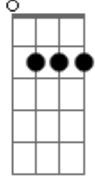

Jardel San - Bobo

tom:

Intro: D A Bm G

É desse jeito que eu fico
Toda vez que você olha pra mim
Toda vez que você finge não estar nem aí
Mas eu sei que você também se importa comigo
E quer meu beijo de volta
E eu quero muito mais do que tá aqui
Do que tá contigo do que te beijar
Quero andar de mãos dadas e caminhar
Namorar a noite inteira até o amanhecer
Te apresentar pros meus amigos e te dizer
Que eu fico todo bobo
É só você sorrir pra mim daquele jeito
Daquele jeito
[Refrão]
Eu fico todo bobo
Quando você sorrir pra mim
Dizendo que não está afim
Dizendo que não está afim

E eu doído pra ganhar um beijo seu
Quando você sorrir pra mim
Meio sem jeito daquele jeito
Daquele jeito
(D A Bm G)
Do que tá aqui
Do que tá contigo do que te beijar
Quero andar de mãos dadas e caminhar
Namorar a noite inteira até o amanhecer
Te apresentar pros meus amigos e te dizer
Que eu fico todo bobo
É só você sorrir pra mim daquele jeito
Daquele jeito
[Refrão]
Eu fico todo bobo
Quando você sorrir pra mim
Dizendo que não está afim
E eu doído pra ganhar um beijo seu
Quando você sorrir pra mim
Meio sem jeito daquele jeito
Daquele jeito

Acordes

G7M