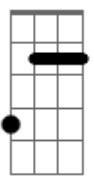

© ukulele-chords.com

Bm