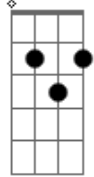

© ukulele-chords.com

G