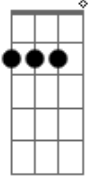

© ukulele-chords.com

D