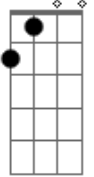

© ukulele-chords.com

A