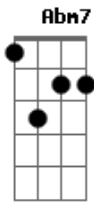

© ukulele-chords.com