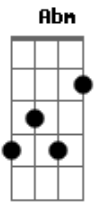

© ukulele-chords.com