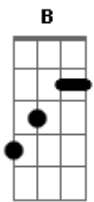

© ukulele-chords.com