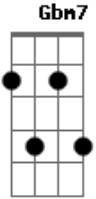

© ukulele-chords.com