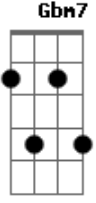

© ukulele-chords.com