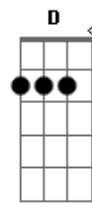

© ukulele-chords.com