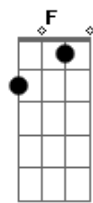

© ukulele-chords.com