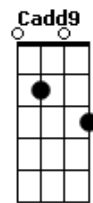

Jaqueline Miguel - Não Desista

tom:

Intro: **Dm7** **C** **Bbadd9**
Dm7 **C** **G**

Am7 **G**
 Às vezes parece que
Fadd9 **Am7**
 Estou só e que o Senhor
Fadd9 **Bbadd9** **F**
 Não escuta a minha voz
Gm7 **F**
 Parece que o meu clamor
Bbadd9
 O Senhor não está
F
 Ouvindo
Gm7 **F**
 Parece que o meu louvor
Fadd9 **G**
 Não está subindo
Am7 **G**
 A tempestade tenta me
Fadd9
 Parar
Am7 **Fadd9**
 As circunstâncias
Bbadd9 **F**
 Me paralisar, Senhor
Gm7 **F**
 Eu olho envolta e eu não
Bbadd9
 Vejo nada
Fadd9
 Vem Senhor, vem me
G
 Ajudar!

© ukulele-chords.com

© ukulele-chords.com

© ukulele-chords.com

© ukulele-chords.com

© ukulele-chords.com

© ukulele-chords.com

Filho eu estou contigo
Fadd9
 Filho não desista agora
G
 Porque a vitória já está bem do seu lado