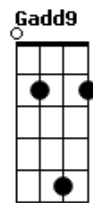

© ukulele-chords.com