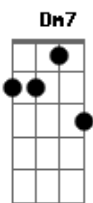

© ukulele-chords.com