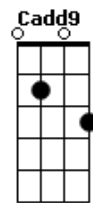

© ukulele-chords.com

Filho eu estou contigo
Fadd9
Filho não desista agora
G
Porque a vitória já está bem do seu lado

(Dm7 C Bbadd9)
(Dm7 C G)

[Ponte]

Dm7 C
A tempestade tenta me
Fadd9
Parar Senhor
Dm7
As circunstâncias tentam
C Fadd9
Me paralisar
Dm7
Eu olho envolta e eu não
C Fadd9
Consigo ver nada
Dm7
Vem Senhor
G
Vem me ajudar
C
Filho eu estou bem do seu lado

D
Filho eu estou bem do seu lado
Bm7
Filho eu estou te ouvindo
Gadd9
Filho não desista agora
A
Porque a vitória já está bem do seu lado

D
Filho se levante nessa hora
Cadd9
Filho eu estou contigo
Gadd9
Filho não desista agora
A
Porque a vitória já está bem do seu lado

[Final] Em7 D Cadd9
Em7 D Cadd9
Em7 D A