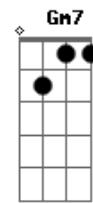

© ukulele-chords.com