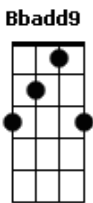

© ukulele-chords.com