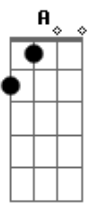

Jaqueline Miguel - Não Desista

tom:

Intro: Dm7 C Bbadd9
Dm7 C G

Am7 G
Às vezes parece que
Fadd9 Am7
Estou só e que o Senhor
Fadd9 Bbadd9 F
Não escuta a minha voz
Gm7 F
Parece que o meu clamor
Bbadd9
O Senhor não está
F
Ouvindo
Gm7 F
Parece que o meu louvor
Fadd9 G
Não está subindo
Am7 G
A tempestade tenta me
Fadd9
Parar
Am7 Fadd9
As circunstâncias
Bbadd9 F
Me paralisar, Senhor
Gm7 F
Eu olho envolta e eu não
Bbadd9
Vejo nada
Fadd9
Vem Senhor, vem me
G
Ajudar!

[Refrão]

C
Filho eu estou bem do seu lado
Am7 A
Filho eu estou te ouvindo
Dm7
Filho não desista agora
G
Porque a vitória já está bem do seu lado

C
Filho se levante nessa hora
A A

Acordes

© ukulele-chords.com