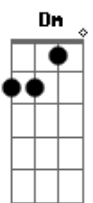

Jaqueline Miguel - Não Desista

tom:

Intro: **Dm7** **C** **Bbadd9**
Dm7 **C** **G**

Am7 **G**
 Às vezes parece que
Fadd9 **Am7**
 Estou só e que o Senhor
Fadd9 **Bbadd9** **F**
 Não escuta a minha voz
Gm7 **F**
 Parece que o meu clamor
Bbadd9
 O Senhor não está
F
 Ouvindo
Gm7 **F**
 Parece que o meu louvor
Fadd9 **G**
 Não está subindo
Am7 **G**
 A tempestade tenta me
Fadd9
 Parar
Am7 **Fadd9**
 As circunstâncias
Bbadd9 **F**
 Me paralisar, Senhor
Gm7 **F**
 Eu olho envolta e eu não
Bbadd9
 Vejo nada
Fadd9
 Vem Senhor, vem me
G
 Ajudar!

[Refrão]

C
 Filho eu estou bem do seu lado
Am7 **A**
 Filho eu estou te ouvindo
Dm7
 Filho não desista agora
G
 Porque a vitória já está bem do seu lado

C
 Filho se levante nessa hora
A **A**

Acordes

© ukulele-chords.com