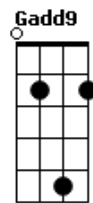

Jaqueline Miguel - Não Desista

tom:

Intro: **Dm7** **C** **Bbadd9**
Dm7 **C** **G**

Am7 **G**
 Às vezes parece que
Fadd9 **Am7**
 Estou só e que o Senhor
Fadd9 **Bbadd9** **F**
 Não escuta a minha voz
Gm7 **F**
 Parece que o meu clamor
Bbadd9
 O Senhor não está
F
 Ouvindo
Gm7 **F**
 Parece que o meu louvor
Fadd9 **G**
 Não está subindo
Am7 **G**
 A tempestade tenta me
Fadd9
 Parar
Am7 **Fadd9**
 As circunstâncias
Bbadd9 **F**
 Me paralisar, Senhor
Gm7 **F**
 Eu olho envolta e eu não
Bbadd9
 Vejo nada
Fadd9
 Vem Senhor, vem me
G
 Ajudar!

© ukulele-chords.com

© ukulele-chords.com

© ukulele-chords.com

© ukulele-chords.com

© ukulele-chords.com

© ukulele-chords.com

Filho eu estou contigo
Fadd9
 Filho não desista agora
G
 Porque a vitória já está bem do seu lado