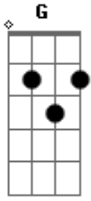

Jaqueline Harakawa - Refúgio

tom: G

Não consigo entender G Em
Me conhece tanto assim Bm D
Se o meu coração se perder G Em
Tua presença guia-me Bm D
C Am Em D

Só você tem o melhor de mim C Am Em D
Os meus pensamentos são pra ti G D C
Me cercas com tua luz em meio a escuridão G D C
Se ao subir ao céu ou ao profundo ir G D C
Conhece a minha voz sem me ouvir falar Em D C
Pra onde eu irei Em D C
Que não estejas lá?

Acordes

© ukulele-chords.com