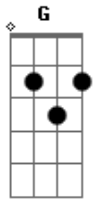

Jaqueline Harakawa - Refúgio

tom:
G
Não consigo entender
Bm Me conhece tanto assim
G Se o meu coração se perder
Bm Tua presença guia-me
C Am Em D

Só você tem o melhor de mim
C Am Em D
Os meus pensamentos são pra ti
G D C
Me cercas com tua luz em meio a escuridão
G D C
Se ao subir ao céu ou ao profundo ir
G D C
Conhece a minha voz sem me ouvir falar
Em D C
Pra onde eu irei
Em D C
Que não estejas lá?

Acordes

© ukulele-chords.com