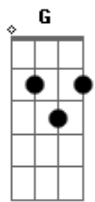

Jão - Sinais

tom:

Intro: ^{Am} ^G ^C ^F
^{Am} ^G ^C ^F

De bicicleta, eu corria na estrada da usina
^{Am} ^G ^C ^F

Noite quente de um lugar qualquer

Longe das igrejas e das coisas protegidas
^{Am} ^G ^C ^F

Algo chama, eu quero me perder

^{Am} ^G ^C ^F
Eu ouvi a sua voz vindo de cima
^{Am} ^G ^C ^F
Luz do céu, espaçonaves, o meu guia

^{Am}
De joelhos, eu te peço
^G ^C ^F
Me leva que eu te quero sempre mais
^{Am}
É um mistério, um instinto
^G ^C ^F
Eu não vejo, mas eu sinto os teus sinais

(^{Am} ^G ^C ^F)
(^{Am} ^G ^C ^F)

^{Am} ^G
Num campo aberto, escondidos, me deixa bonito
^C ^F

Um satélite em órbita

Acordes

© ukulele-chords.com

© ukulele-chords.com

© ukulele-chords.com

© ukulele-chords.com

^{Am} ^G
Me sentindo elétrico, olhando pras estrelas
^C ^F
Pensando em histórias eróticas

^{Am}
De joelhos, eu te peço
^G ^C ^F
Me leva que eu te quero sempre mais
^{Am}
É um mistério, um instinto
^G ^C ^F
Eu não vejo, mas eu sinto os teus sinais