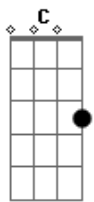

Jão - Sinais

tom:

Intro: ^{Am} ^G ^C ^F
^{Am} ^G ^C ^F

De bicicleta, eu corria na estrada da usina
^{Am} ^G ^C ^F

Noite quente de um lugar qualquer

Longe das igrejas e das coisas protegidas
^{Am} ^G ^C ^F

Algo chama, eu quero me perder

^{Am} ^G ^C ^F
Eu ouvi a sua voz vindo de cima
^{Am} ^G ^C ^F
Luz do céu, espaçonaves, o meu guia

^{Am}
De joelhos, eu te peço
^G ^C ^F
Me leva que eu te quero sempre mais
^{Am}
É um mistério, um instinto
^G ^C ^F
Eu não vejo, mas eu sinto os teus sinais

(^{Am} ^G ^C ^F)
(^{Am} ^G ^C ^F)

^{Am} ^G
Num campo aberto, escondidos, me deixa bonito
^C ^F

Um satélite em órbita

Acordes

© ukulele-chords.com

© ukulele-chords.com

© ukulele-chords.com

© ukulele-chords.com

^{Am} ^G
Me sentindo elétrico, olhando pras estrelas
^C ^F
Pensando em histórias eróticas

^{Am}
De joelhos, eu te peço
^G ^C ^F
Me leva que eu te quero sempre mais
^{Am}
É um mistério, um instinto
^G ^C ^F
Eu não vejo, mas eu sinto os teus sinais