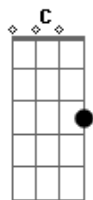

© ukulele-chords.com