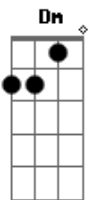

© ukulele-chords.com