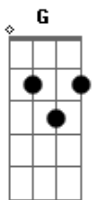

Jão - Fim do Mundo

Tom: A

m
Intro:

Am **G**
Dois mil metros de profundidade
F
Dentro do meu colchão
Am
Unimos nossas sombras
G **F**
Pra escapar da solidão

Am **G**
Donos do crime pela adrenalina
F
De um segundo
Am **G**
Corro com você até chegar
F
No fim do mundo

Am **G**
Respira bem fundo
F
Eu vou te levar pro fim do mundo

Acordes

© ukulele-chords.com

© ukulele-chords.com

© ukulele-chords.com

© ukulele-chords.com

© ukulele-chords.com

© ukulele-chords.com