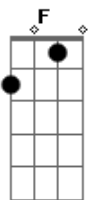

© ukulele-chords.com