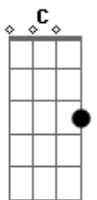

© ukulele-chords.com