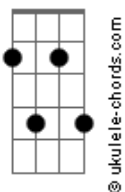

Jão - Carnaval

tom:

Bm

Um dia em fevereiro
 Você me chamou de seu carnaval
 Você saiu do quarto com a blusa aberta
 Eu vi um pedaço do céu
 Sentou no meu colo
 Bem no meu espaço
 Mas do meu abraço
 Você se soltou
 Preciso ir embora
 São Paulo me afoga, meu amor

Em7 A
 D7M Bm7

Em7 A
 D7M Bm7

D7M
 Bm7
 Em7 A
 D7M

No fundo nenhum de nós
 Vai saber
 De tudo que nunca vai acontecer
 Mas hoje eu sinto
 Que nada mais será igual
 Porque um dia em fevereiro
 Um dia em fevereiro
 Um dia em fevereiro
 Eu fui seu carnaval
 [Final]

A

© ukulele-chords.com

Bm7

© ukulele-chords.com

B

© ukulele-chords.com

Gbm7

© ukulele-chords.com