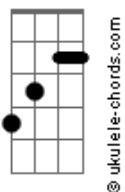

Jão - Carnaval

tom:

Bm

Um dia em fevereiro
 Você me chamou de seu carnaval
 Você saiu do quarto com a blusa aberta
 Eu vi um pedaço do céu
 Sentou no meu colo
 Bem no meu espaço
 Mas do meu abraço
 Você se soltou
 Preciso ir embora
 São Paulo me afoga, meu amor

Em7 A
 D7M Bm7

Em7 A
 D7M Bm7

D7M
 Bm7
 Em7 A
 D7M

No fundo nenhum de nós
 Vai saber
 De tudo que nunca vai acontecer
 Mas hoje eu sinto
 Que nada mais será igual
 Porque um dia em fevereiro
 Um dia em fevereiro
 Um dia em fevereiro
 Eu fui seu carnaval
 [Final]

A

© ukulele-chords.com

Bm7

© ukulele-chords.com

B

© ukulele-chords.com

Gbm7

© ukulele-chords.com