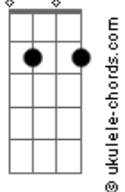

Jão - Carnaval

tom:

Bm

Um dia em fevereiro
Você me chamou de seu carnaval
Você saiu do quarto com a blusa aberta
Eu vi um pedaço do céu
Sentou no meu colo
Bem no meu espaço
Mas do meu abraço
Você se soltou
Preciso ir embora
São Paulo me afoga, meu amor

Em7 A
D7M Bm7

Em7 A
D7M Bm7

D7M
Bm7
Em7 A
D7M

No fundo nenhum de nós
Vai saber
De tudo que nunca vai acontecer
Mas hoje eu sinto
Que nada mais será igual
Porque um dia em fevereiro
Um dia em fevereiro
Um dia em fevereiro
Eu fui seu carnaval
[Final]

Em7 A
Bm7
Em7 A Bm7
Em7 A
D7M Bm B
Em7 A
Gbm7 Bm
Em7 A
D7M
Em7 A D7M Bm7
Em7 A D7M Bm7

Acordes

© ukulele-chords.com

© ukulele-chords.com

Em7

© ukulele-chords.com

© ukulele-chords.com

© ukulele-chords.com

© ukulele-chords.com

© ukulele-chords.com