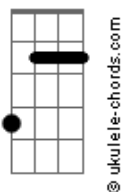

Jão - Carnaval

tom:

Bm

Um dia em fevereiro
 Você me chamou de seu carnaval
 Você saiu do quarto com a blusa aberta
 Eu vi um pedaço do céu
 Sentou no meu colo
 Bem no meu espaço
 Mas do meu abraço
 Você se soltou
 Preciso ir embora
 São Paulo me afoga, meu amor

Em7 A
 D7M Bm7

Em7 A
 D7M Bm7

D7M
 Bm7
 Em7 A
 D7M

No fundo nenhum de nós
 Vai saber
 De tudo que nunca vai acontecer
 Mas hoje eu sinto
 Que nada mais será igual
 Porque um dia em fevereiro
 Um dia em fevereiro
 Um dia em fevereiro
 Eu fui seu carnaval
 [Final]

Em7 A
 Bm7
 Em7 A Bm7
 Em7 A
 D7M Bm B
 Em7 A
 Gbm7 Bm
 Em7 A
 D7M
 Em7 A D7M Bm7
 Em7 A D7M Bm7

Acordes

D7M

© ukulele-chords.com

Bm

© ukulele-chords.com

Em7

© ukulele-chords.com