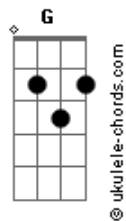

Jão - Acidente

tom:

[Primeira Parte]

C **Em** **F**
 Você não quer me dizer

Mas deixa você ir
C **Em** **F**
 Os faróis no anoitecer

Te levam daqui

[Pré-Refrão]

C **G**
 Juro, eu entendo
F
 Tudo muda alguma hora
Am **G**
 Mas o meu forte é ficar
F
 E o seu é ir embora

[Refrão]

C
 Tudo bem
G **Am**
 Finge que eu fui um acidente
C **F**
 Vai me esquecer eventualmente
G **Am**
 Tua vida vai recomeçar
F
 Tudo bem
G **Am**
 Nossa história fica tão sozinha
C **F**
 Sem a sua parte, só a minha
G **Am**
 Mas a vida vai recomeçar
 (**C**)
 E tudo bem

[Segunda Parte]

C
 E tudo bem
F
 Ouço a sua voz
C
 Mas não vejo você

Acordes

F
 Na neblina entre nós
C
 Estico os braços sem querer

[Pré-Refrão]

C **G**
 Juro, eu entendo
F
 Tudo muda alguma hora
Am **G**
 Mas o meu forte é ficar
F
 E o seu é ir embora