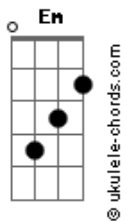

Jão - Acidente

tom:

[Primeira Parte]

C **Em** **F**
 Você não quer me dizer

Mas deixa você ir
C **Em** **F**
 Os faróis no anoitecer

Te levam daqui

[Pré-Refrão]

C **G**
 Juro, eu entendo
F
 Tudo muda alguma hora
Am **G**
 Mas o meu forte é ficar
F
 E o seu é ir embora

[Refrão]

C
 Tudo bem
G **Am**
 Finge que eu fui um acidente
C **F**
 Vai me esquecer eventualmente
G **Am**
 Tua vida vai recomeçar
F
 Tudo bem
G **Am**
 Nossa história fica tão sozinha
C **F**
 Sem a sua parte, só a minha
G **Am**
 Mas a vida vai recomeçar
 (**C**)
 E tudo bem

[Segunda Parte]

C
 E tudo bem
F
 Ouço a sua voz
C
 Mas não vejo você

Acordes

F
 Na neblina entre nós
C
 Estico os braços sem querer

[Pré-Refrão]

C **G**
 Juro, eu entendo
F
 Tudo muda alguma hora
Am **G**
 Mas o meu forte é ficar
F
 E o seu é ir embora