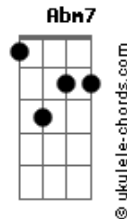

Jânio Lima - Ruína Do Meu Amor

tom:

Intro: **Dbm7** **B** **Gbm7** **Am**
Dbm7 **B** **Gbm7** **Am**

Dbm7
 Em versos e canções
B
 Planetas e Constelações
Gbm7 **Aadd9**
 Eu os fiz, eu te quis

Dbm7 **B**
 Tudo pra você, pensando em você
Gbm7 **Abm7**
 Minha musa, minha inspiração

Dbm7 **B**
 Na sua graça eu vi o sol brilhar
Gbm7 **Am**
 E em minha desgraça eu a vi se afastar
Dbm7 **B**
 Fui do paraíso ao inferno em segundos
Gbm7 **Am**
 Vi o que era belo acabar com meu mundo

Dbm7 **B**
 Ah, como eu queria conversar
Gbm7 **Am**

Acordes

Ah, como eu queria te abraçar

Dbm7 **B**
 Rezo todo dia para que um dia você volte
Gbm7 **Abm7**
 Rezo todo dia para que um dia eu me toque

Dbm7 **B**
 Eu realmente gosto de você
Gbm7 **Aadd9**
 Ou não arriscaria te perder
Dbm7
 Vivendo de recordações
B
 Te vendo apenas em ilusões
Gbm7 **Am**
 Agora que tudo acabou