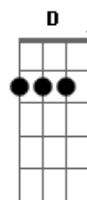

© ukulele-chords.com