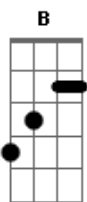

Janela - Curta

Tom: B

(com acordes na forma de G)

Capostrate na 4ª casa

Intro: C Em G D C Em G D

Am G C D G
Gosto de fi--car de pijama
Am G C D Em A7
E acho que a vida é curta dema-a-a-a-ais
Am G C D
Pra combinar as meias

C G
Gosto tanto de você
C Em
Vem que a vida é curta
C G D
Gosto tanto de você-ê-ê

Am G C D G
Gosto de a---braços apertados
Am G C D Em A7
E acho que a vida é curta dema-a-a-a-ais
Am G C D
Pra morrer de sau-dades

C G
Gosto tanto de você
C Em
Vem que a vida é curta
C G D
Gosto tanto de você-ê-ê

C G
Gosto tanto de você
C Em

Vem que a vida é curta
C G D Am
Gosto tanto de você-ê-ê-ê-ê-ê

(Solo)
(Am G) C Em G D C G D

C Em
A vida é curta demais
G D
Pra sonhar só na hora de dormir
C Em
A vida é curta demais
G D
pra não fazer nenhuma loucura
Am G C D
A vida é curta, meu bem
G D
Pra ser feliz só nos fins de semana
Am
A vida é curta demais
D
Pra ter medo de amar outra vez

C G
Gosto tanto de você
C Em
Vem que a vida é curta
C G D
Gosto tanto de você-ê-ê

C G
Gosto tanto de você
C Em
Vem que a vida é curta
C G D Am G
Gosto tanto de você-ê-ê-ê-ê-ê

Acordes

ukulele-chords.com