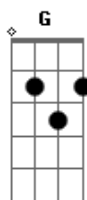

© ukulele-chords.com