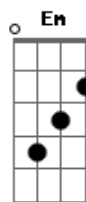

ukulele-chords.com

ukulele-chords.com