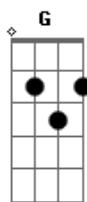

ukulele-chords.com

ukulele-chords.com