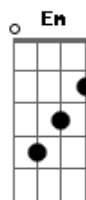

© ukulele-chords.com