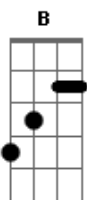

Janela - Curta

Tom: B

(com acordes na forma de G)

Capostrate na 4ª casa

Intro: C Em G D C Em G D

Am G C D G
Gosto de fi--car de pijama
Am G C D Em A7
E acho que a vida é curta dema-a-a-a-ais
Am G C D
Pra combinar as meias

C G
Gosto tanto de você
C Em
Vem que a vida é curta
C G D
Gosto tanto de você-ê-ê

Am G C D G
Gosto de a---braços apertados
Am G C D Em A7
E acho que a vida é curta dema-a-a-a-ais
Am G C D
Pra morrer de sau-dades

C G
Gosto tanto de você
C Em
Vem que a vida é curta
C G D
Gosto tanto de você-ê-ê

C G
Gosto tanto de você
C Em

Vem que a vida é curta
C G D Am
Gosto tanto de você-ê-ê-ê-ê-ê

(Solo)
(Am G) C Em G D C G D

C Em
A vida é curta demais
G D
Pra sonhar só na hora de dormir
C Em
A vida é curta demais
G D
pra não fazer nenhuma loucura
Am G C D
A vida é curta, meu bem
G D
Pra ser feliz só nos fins de semana
Am
A vida é curta demais
D
Pra ter medo de amar outra vez

C G
Gosto tanto de você
C Em
Vem que a vida é curta
C G D
Gosto tanto de você-ê-ê

C G
Gosto tanto de você
C Em
Vem que a vida é curta
C G D Am G
Gosto tanto de você-ê-ê-ê-ê-ê

Acordes