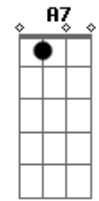

© ukulele-chords.com