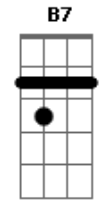

© ukulele-chords.com