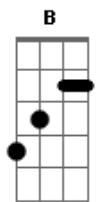

Janela - Antes do Big Bang

Tom: B

(com acordes na forma de G)

Capostrate na 4ª casa

Intro: G G C7 2X

G G
Antes do Big Bang

C
Bem antes da Janela

G G
Havia um micro pontinho

Em D A7
Pra muito além daqui

Em D A7
É bom estar com vocês

G G C G G C
Outra vez

C D G B7 Em
Acho que a gente se ama bem antes do Big Bang

C D G B7
Os nossos átomos já se amavam

Em D A7
Pra muito além daqui

Em D A7
É bom estar com vocês

G G C
Outra vez (Lá lá lá lá lá lá lá)

C G G C
Outra vez (Lá lá lá lá lá lá lá)

Em G G C
Outra vez (Lá lá lá lá láaaa)

(Versão ao vivo: último acorde: G)

Acordes

© ukulele-chords.com