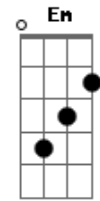

© ukulele-chords.com