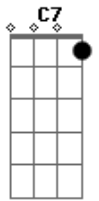

© ukulele-chords.com