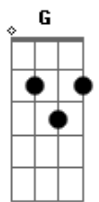

Janela - Antes do Big Bang

Tom: B

(com acordes na forma de G)

Capostrate na 4ª casa

Intro: G G C7 2X

G G
Antes do Big Bang

C
Bem antes da Janela

G G
Havia um micro pontinho

Em D A7
Pra muito além daqui

Em D A7
É bom estar com vocês

G G C G G C
Outra vez

C D G B7 Em
Acho que a gente se ama bem antes do Big Bang

C D G B7
Os nossos átomos já se amavam

Em D A7
Pra muito além daqui

Em D A7
É bom estar com vocês

G G C
Outra vez (Lá lá lá lá lá lá lá)

C G G C
Outra vez (Lá lá lá lá lá lá lá)

Em G G C
Outra vez (Lá lá lá lá láaaa)

(Versão ao vivo: último acorde: G)

Acordes

© ukulele-chords.com