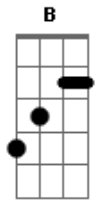

Janela - Antes do Big Bang

Tom: B

(com acordes na forma de G)

Capostrate na 4ª casa

Intro: G G C7 2X

G G
Antes do Big Bang
C
Bem antes da Janela
G G
Havia um micro pontinho
C
interestelar
G G
Meus átomos estavam lá
C
Seus átomos estavam lá
G G
Bilhões de anos, nossos átomos a se cruzar
C D G B7
Acho que a gente se ama bem antes do Big Bang
C D G B7
Os nossos átomos já se amavam
Em D A7
Pra muito além daqui

Em D A7
É bom estar com vocês
G G C G G C
Outra vez
C D G B7 Em
Acho que a gente se ama bem antes do Big Bang
C D G B7
Os nossos átomos já se amavam
Em D A7
Pra muito além daqui
Em D A7
É bom estar com vocês
G G C
Outra vez (Lá lá lá lá lá lá lá)
C G G C
Outra vez (Lá lá lá lá lá lá lá)
Em G G C
Outra vez (Lá lá lá lá láaaa)
(Versão ao vivo: último acorde: G)

Acordes

© ukulele-chords.com