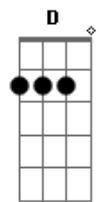

© ukulele-chords.com