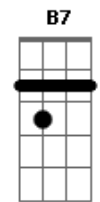

© ukulele-chords.com