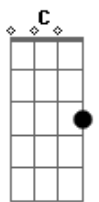

© ukulele-chords.com