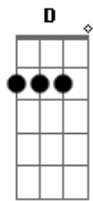

© ukulele-chords.com