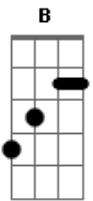

© ukulele-chords.com