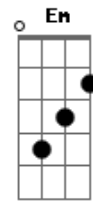

Janela - Antes do Big Bang

Tom: B

(com acordes na forma de G)

Capotraste na 4ª casa

Intro: G G C7 2X

Tom: B

Obs: Capotraste na quarta casa

G G
Antes do Big Bang
C7
Bem antes da Janela
G G
Havia um micro pontinho
C7
interestelar
G G
Meus átomos estavam lá
C7
Seus átomos estavam lá
G G C7
Bilhões de anos, nossos átomos a se cruzar

C D G B7 Em
Acho que a gente se ama bem antes do Big Bang
C D G B7
Os nossos átomos já se amavam
Em D A7

Pra muito além daqui

Em D A7
É bom estar com vocês
G G C7 G G C7

Outra vez

C D G B7 Em
Acho que a gente se ama bem antes do Big Bang

C D G B7
Os nossos átomos já se amavam

Em D A7
Pra muito além daqui

Em D A7
É bom estar com vocês

G G C7
Outra vez
(Lá lá lá lá lá lá lá)

G G C7
Outra vez
(Lá lá lá lá lá lá lá)

G G C7
Outra vez
(Lá lá lá lá láaaa)

(Versão ao vivo: último acorde: G)

Acordes

© ukulele-chords.com

© ukulele-chords.com

© ukulele-chords.com

© ukulele-chords.com

© ukulele-chords.com

© ukulele-chords.com