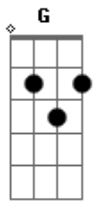

Janela - Antes do Big Bang

Tom: B

(com acordes na forma de G)

Capotraste na 4ª casa

Intro: G G C7 2X

Tom: B

Obs: Capotraste na quarta casa

G G
Antes do Big Bang
C7
Bem antes da Janela
G G
Havia um micro pontinho
C7
interestelar

G G
Meus átomos estavam lá

C7
Seus átomos estavam lá

G G C7
Bilhões de anos, nossos átomos a se cruzar

C D G B7 Em
Acho que a gente se ama bem antes do Big Bang

C D G B7
Os nossos átomos já se amavam
Em D A7

Pra muito além daqui

Em D A7
É bom estar com vocês
G G C7 G G C7

Outra vez

C D G B7 Em
Acho que a gente se ama bem antes do Big Bang

C D G B7
Os nossos átomos já se amavam

Em D A7
Pra muito além daqui

Em D A7
É bom estar com vocês

G G C7
Outra vez
(Lá lá lá lá lá lá lá)

G G C7
Outra vez
(Lá lá lá lá lá lá lá)

G G C7
Outra vez
(Lá lá lá lá láaaa)

(Versão ao vivo: último acorde: G)

Acordes

© ukulele-chords.com

© ukulele-chords.com

© ukulele-chords.com