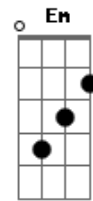

© ukulele-chords.com