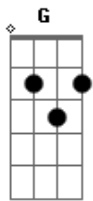

Janela - Antes do Big Bang

Tom: B

(com acordes na forma de G)

Capotraste na 4ª casa

Intro: G G C7 2X

Tom: B

Obs: Capotraste na quarta casa

G G
Antes do Big Bang
C7
Bem antes da Janela
G G
Havia um micro pontinho
C7
interestelar
G G
Meus átomos estavam lá
C7
Seus átomos estavam lá
G G C7
Bilhões de anos, nossos átomos a se cruzar

C D G B7 Em
Acho que a gente se ama bem antes do Big Bang
C D G B7
Os nossos átomos já se amavam
Em D A7

Pra muito além daqui

Em D A7
É bom estar com vocês
G G C7 G G C7

Outra vez

C D G B7 Em
Acho que a gente se ama bem antes do Big Bang

C D G B7
Os nossos átomos já se amavam

Em D A7
Pra muito além daqui

Em D A7
É bom estar com vocês

G G C7
Outra vez
(Lá lá lá lá lá lá lá)

G G C7
Outra vez
(Lá lá lá lá lá lá lá)

G G C7
Outra vez
(Lá lá lá lá láaaa)

(Versão ao vivo: último acorde: G)

Acordes

© ukulele-chords.com