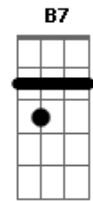

© ukulele-chords.com