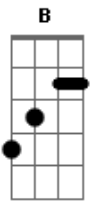

Janela - Antes do Big Bang

Tom: B

(com acordes na forma de G)

Capotraste na 4ª casa

Intro: G G C7 2X

Tom: B

Obs: Capotraste na quarta casa

G G
Antes do Big Bang
C7
Bem antes da Janela
G G
Havia um micro pontinho
C7
interestelar

G G
Meus átomos estavam lá

C7
Seus átomos estavam lá

G G C7
Bilhões de anos, nossos átomos a se cruzar

C D G B7 Em
Acho que a gente se ama bem antes do Big Bang

C D G B7
Os nossos átomos já se amavam
Em D A7

Pra muito além daqui

Em D A7
É bom estar com vocês
G G C7 G G C7

Outra vez

C D G B7 Em
Acho que a gente se ama bem antes do Big Bang

C D G B7
Os nossos átomos já se amavam

Em D A7
Pra muito além daqui

Em D A7
É bom estar com vocês

G G C7
Outra vez
(Lá lá lá lá lá lá lá)

G G C7
Outra vez
(Lá lá lá lá lá lá lá)

G G C7
Outra vez
(Lá lá lá lá láaaa)

(Versão ao vivo: último acorde: G)

Acordes

© ukulele-chords.com

© ukulele-chords.com

© ukulele-chords.com