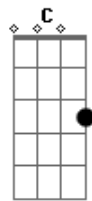

Janela - Antes do Big Bang

Tom: B

(com acordes na forma de G)

Capotraste na 4ª casa

Intro: G G C7 2X

Tom: B

Obs: Capotraste na quarta casa

G G
Antes do Big Bang
C7
Bem antes da Janela
G G
Havia um micro pontinho
C7
interestelar

G G
Meus átomos estavam lá

C7
Seus átomos estavam lá

G G C7
Bilhões de anos, nossos átomos a se cruzar

C D G B7 Em
Acho que a gente se ama bem antes do Big Bang

C D G B7
Os nossos átomos já se amavam
Em D A7

Pra muito além daqui

Em D A7
É bom estar com vocês
G G C7 G G C7

Outra vez

C D G B7 Em
Acho que a gente se ama bem antes do Big Bang

C D G B7
Os nossos átomos já se amavam

Em D A7
Pra muito além daqui

Em D A7
É bom estar com vocês

G G C7
Outra vez
(Lá lá lá lá lá lá lá)

G G C7
Outra vez
(Lá lá lá lá lá lá lá)

G G C7
Outra vez
(Lá lá lá lá láaaa)

(Versão ao vivo: último acorde: G)

Acordes

© ukulele-chords.com

© ukulele-chords.com

© ukulele-chords.com