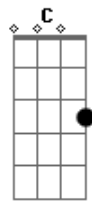

Janela - Antes do Big Bang

Tom: B

(com acordes na forma de G)

Capotraste na 4ª casa

Intro: G G C7 2X

Tom: B

Obs: Capotraste na quarta casa

G G
Antes do Big Bang
C7
Bem antes da Janela
G G
Havia um micro pontinho
C7
interestelar
G G
Meus átomos estavam lá
C7
Seus átomos estavam lá
G G C7
Bilhões de anos, nossos átomos a se cruzar

C D G B7 Em
Acho que a gente se ama bem antes do Big Bang
C D G B7
Os nossos átomos já se amavam
Em D A7

Pra muito além daqui

Em D A7
É bom estar com vocês
G G C7 G G C7

Outra vez

C D G B7 Em
Acho que a gente se ama bem antes do Big Bang

C D G B7
Os nossos átomos já se amavam

Em D A7
Pra muito além daqui

Em D A7
É bom estar com vocês

G G C7
Outra vez
(Lá lá lá lá lá lá lá)

G G C7
Outra vez
(Lá lá lá lá lá lá lá)

G G C7
Outra vez
(Lá lá lá lá láaaa)

(Versão ao vivo: último acorde: G)

Acordes

© ukulele-chords.com

© ukulele-chords.com

© ukulele-chords.com

© ukulele-chords.com

© ukulele-chords.com

© ukulele-chords.com