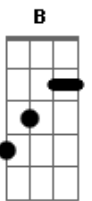

© ukulele-chords.com