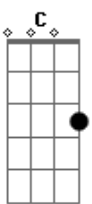

© ukulele-chords.com