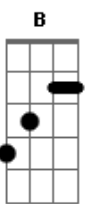

© ukulele-chords.com