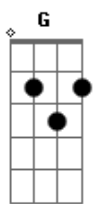

Janderson - Como É Difícil Amar Uma Pessoa

Tom: G

G **D** **C** **Am**
D
Como é difícil amar uma pessoa se declara se preocupar o quanto eu lhe dou

G **D** **C**
Am **D**
O amor é como uma caixinha de surpresa nos mostra de verdade o verdadeiro amor

Am **C** **G** **D** **Am** **C** **G**
D
Conversa vai e vem e eu me apaixonei de jeito tão igual eu lhe

demostrei
Am **C** **G** **D** **C**
Am **D**
O meu futuro é esta sempre ao seu lado mostrar pra todo mundo como é grande o meu amor

Refrão:
G **D** **C** **G** **Am** **C**
D
Meu desejo é está pertinho de você ouvir sua voz dizendo que me amar
G **Am** **C** **D** **Am** **G\B** **C**
D **G**
O meu sonho foi sempre eu te conhecer e agora eu posso dizer que não vivo sem você

Acordes

© ukulele-chords.com