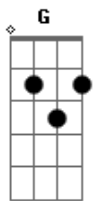

Janderson - Como É Difícil Amar Uma Pessoa

Tom: G

G **D** **C** **Am**
D
Como é difícil amar uma pessoa se declara se preocupar o quanto eu lhe dou

G **D** **C**
Am **D**
O amor é como uma caixinha de surpresa nos mostra de verdade o verdadeiro amor

Am **C** **G** **D** **Am** **C** **G**
D
Conversa vai e vem e eu me apaixonei de jeito tão igual eu lhe

demostrei
Am **C** **G** **D** **C**
Am **D**
O meu futuro é esta sempre ao seu lado mostrar pra todo mundo como é grande o meu amor

Refrão:
G **D** **C** **G** **Am** **C**
D
Meu desejo é está pertinho de você ouvir sua voz dizendo que me amar
G **Am** **C** **D** **Am** **G\B** **C**
D **G**
O meu sonho foi sempre eu te conhecer e agora eu posso dizer que não vivo sem você

Acordes

© ukulele-chords.com