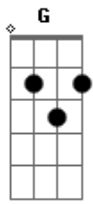

Janderson Sousa - Seu Jeito

Tom: G

Intro: G C Em D

G C Em D
E Naquela Noite Falei com Você
G C Em D
Quando Logo eu vi o Seu Jeito de Ser
G C Em D G G7
Uma Menina Assim que Pude Perceber

C D
Pode ate ser que não Pareça

G D Em D C
Mas você se tornou especial Pra mim
D G G7
uma princesa descobri

(refrão)

C D G
Seu jeito me encantou
C Eb Em
seu sorriso tão bonito
C D G D Em
sua voz me fez sentir que você
C D G
ta bem pertinho de mim

Acordes

© ukulele-chords.com