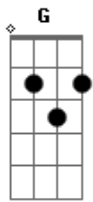

Janderson Sousa - Seu Jeito

Tom: G

Intro: G C Em D

G C Em D
E Naquela Noite Falei com Você
G C Em D
Quando Logo eu vi o Seu Jeito de Ser
G C Em D G G7
Uma Menina Assim que Pude Perceber

C D
Pode ate ser que não Pareça

G D Em D C
Mas você se tornou especial Pra mim
D G G7
uma princesa descobri

(refrão)

C D G
Seu jeito me encantou
C Eb Em
seu sorriso tão bonito
C D G D Em
sua voz me fez sentir que você
C D G
ta bem pertinho de mim

Acordes

© ukulele-chords.com