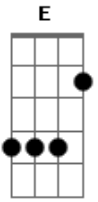

Janderson e Anderson - Ordinaria

Tom: A

Você é um objeto profano um grão de areia frente o oceano,
 A E Gbm D

Você é canalha e nao consegue esconder sua falsidade está estampada em você,
 A E Gbm

Você é um robô de destruir corações, sentimentos carinhos e também emoções,
 A E Gbm

D A E Gbm

Aberração entre os homens não pode disfarçar sua cara larga duas face desonesta, não me deixa enganaaar.

A Gbm D E
 Ordinaria discarada não tem carater como vou acreditar em voce,

A E Gbm D
 Mentirosa uma cobra a mais perigosa nao vo mais me envenenar com voce.

A Gbm D
 E A A Gbm D
 Brincou comigo e se arrependeu, saia fora da minha vida agora quem nao te quer sou eu.

(A E Gbm D)

Acordes

© ukulele-chords.com

© ukulele-chords.com

© ukulele-chords.com

© ukulele-chords.com