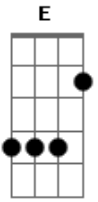

Janderson e Anderson - Ordinaria

Tom: A

Você é um objeto profano um grão de areia frente o oceano,
 A E Gbm D

Você é canalha e nao consegue esconder sua falsidade está estampada em você,
 A E Gbm

Você é um robô de destruir corações, sentimentos carinhos e também emoções,
 A E Gbm

D E E Gbm

Aberração entre os homens não pode disfarçar sua cara larga duas face desonesta, não me deixa enganaaar.

A Gbm D E
 Ordinaria discarada não tem carater como vou acreditar em voce,

A E Gbm D
 Mentirosa uma cobra a mais perigosa nao vo mais me envenenar com voce.

A Gbm D
 E A A Gbm D
 Brincou comigo e se arrependeu, saia fora da minha vida agora quem nao te quer sou eu.

(A E Gbm D)

Acordes

© ukulele-chords.com

© ukulele-chords.com

© ukulele-chords.com

© ukulele-chords.com