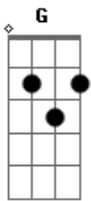

Janderson e Anderson - Car do Céu

Tom: G
Intro: G D C G

G
Car do céu
D
Aonde a gente vem parar
Em
Car do céu
C
Aqui tem mulher pra dana
G
Car do céu
D
É a vida que escolhi pra mim
Em C
Com esse carrão e a mulherada olhando pra mim

(G D Em D) (2x)

G
Tenho um amigo
D
Que mora no interior
Em
Resolveu vim pra cidade
C
Pra fazer amor
G D
Acostumado com a vida na fazenda
Em
Só égua, vaca e cabra
C

Nunca viu uma pequena

C
Foi se dando bem
Em
Logo na sua chegada
G
Seu sotaque sertanejo
D
Conquistou a mulherada
C
Meio acanhado
Em
Foi chegando pro meu lado
G
Falando bem baixinho
D
Com seu errão bem puxado

G
Car do céu
D
Aonde a gente vem parar
Em
Car do céu
C
Aqui tem mulher pra dana
G
Car do céu
D
É a vida que escolhi pra mim
Em C
Com esse carrão e a mulherada olhando pra mim

Acordes

© ukulele-chords.com