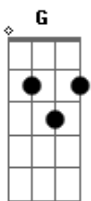

Janderson e Anderson - Car do Céu

Tom: G
Intro: G D C G

G
Car do céu
D
Aonde a gente vem parar
Em
Car do céu
C
Aqui tem mulher pra dana
G
Car do céu
D
É a vida que escolhi pra mim
Em C
Com esse carrão e a mulherada olhando pra mim

(G D Em D) (2x)

G
Tenho um amigo
D
Que mora no interior
Em
Resolveu vim pra cidade
C
Pra fazer amor
G D
Acostumado com a vida na fazenda
Em
Só égua, vaca e cabra
C

Nunca viu uma pequena

C
Foi se dando bem
Em
Logo na sua chegada
G
Seu sotaque sertanejo
D
Conquistou a mulherada
C
Meio acanhado
Em
Foi chegando pro meu lado
G
Falando bem baixinho
D
Com seu errão bem puxado

G
Car do céu
D
Aonde a gente vem parar
Em
Car do céu
C
Aqui tem mulher pra dana
G
Car do céu
D
É a vida que escolhi pra mim
Em C
Com esse carrão e a mulherada olhando pra mim

Acordes

© ukulele-chords.com