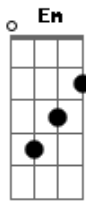

© ukulele-chords.com