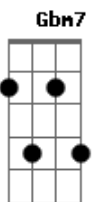

© ukulele-chords.com