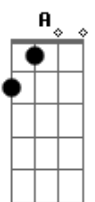

© ukulele-chords.com