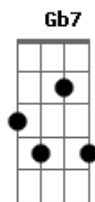

© ukulele-chords.com