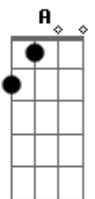

© ukulele-chords.com