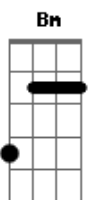

© ukulele-chords.com