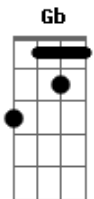

© ukulele-chords.com