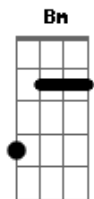

© ukulele-chords.com