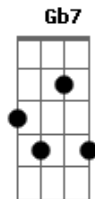

© ukulele-chords.com