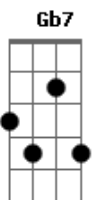

© ukulele-chords.com