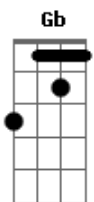

© ukulele-chords.com