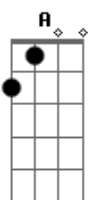

© ukulele-chords.com