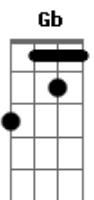

© ukulele-chords.com