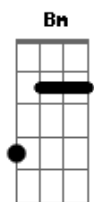

© ukulele-chords.com