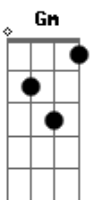

© ukulele-chords.com