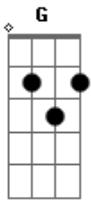

JAMZ - Igual

Tom: G

Intro: D C G (4x)

D C
Se a gente não tá bem
G Gm
Não precisa nem me perguntar
D
Como que eu tô
C
Quem gosta menos se dá bem
G C Db D
E é por isso que essa noite eu vou me permitir
C
Você vai dizer
G Gm
Que eu sou um exagerado, um louco
D
Um sentimental
C
Eu não vou nem me defender
G C Db D C G
Mas a verdade é que a gente não se gosta igual
D C G
Não se gosta igual
D C
Não me leve tão a sério
G
Não é nenhum mistério
Gm D

Que eu sou louco por você
C
Eu não quero bancar
G
E nem considerar
C Db D
A ideia de te perder
C
E se você pensar além
C
E relevar também
Gm D
O meu lado irracional
C
Desisto desse vai e vem
G
E é pro nosso bem
C Db D C G
A gente se entregar igual
D C G
Se entregar igual
D F G
O que que eu faço pra te convencer
D F G
O que eu faço pra você saber
Bm Am G
O que que falta pra gente querer
D F G
Se entregar igual

Acordes

© ukulele-chords.com