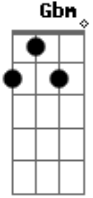

© ukulele-chords.com