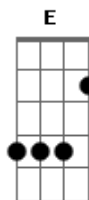

JAMZ - As Respostas

Tom: A

(A D Gbm E)4x

A Gbm
Te vi somente uma vez
D E
Faz pouco mais de um mês
A Gbm
Foi bom poder te conhecer
D E
Melhor seria poder rever

2ª PARTE

D E
Mas só escuto sua voz
Gbm A
Fica difícil ter algo entre nós
D E
Quando é que eu vou te encontrar?!
Gbm A
Sentar pra poder conversar...
D E

Diga logo por favor!!!

Refrão

A D
Não aguento mais
Gbm E
Ter que esperar
A D
O Sol já caiu
Gbm E
A noite já surgiu
A D
E eu de novo aqui
Gbm E
Esperando por ti
A D
Que nunca vêm
Gbm E
E as respostas não têm
Intro: 4X

2ª PARTE ATÉ O FIM

Acordes

© ukulele-chords.com

© ukulele-chords.com

© ukulele-chords.com

© ukulele-chords.com