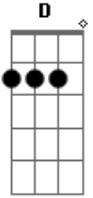

© ukulele-chords.com