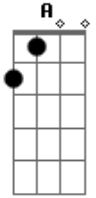

JAMZ - As Respostas

Tom: A

(A D Gbm E)4x

A Gbm
Te vi somente uma vez
D E
Faz pouco mais de um mês
A Gbm
Foi bom poder te conhecer
D E
Melhor seria poder rever

2ª PARTE

D E
Mas só escuto sua voz
Gbm A
Fica difícil ter algo entre nós
D E
Quando é que eu vou te encontrar?!
Gbm A
Sentar pra poder conversar...
D E

Diga logo por favor!!!

Refrão

A D
Não aguento mais
Gbm E
Ter que esperar
A D
O Sol já caiu
Gbm E
A noite já surgiu
A D
E eu de novo aqui
Gbm E
Esperando por ti
A D
Que nunca vêm
Gbm E
E as respostas não têm
Intro: 4X

2ª PARTE ATÉ O FIM

Acordes

© ukulele-chords.com