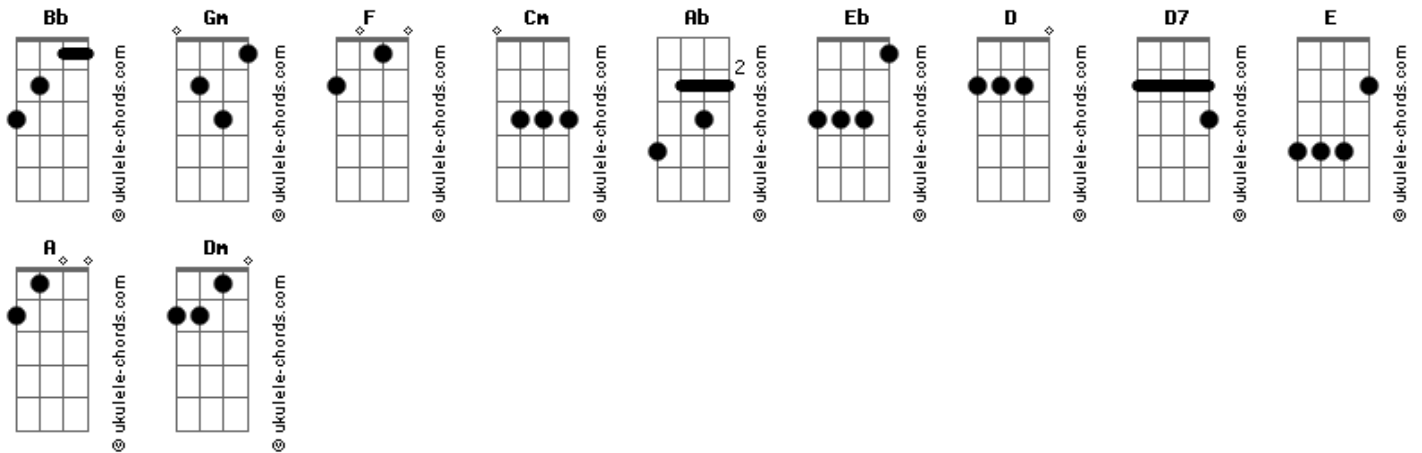

Jammil e Uma Noites - Tchau, I Have To Go Now

Tom: Bb
Intro: Gm Bb F
Gm F
Gm F

REFRÃO (2x):

Gm
Tchau
I have to go now
I have to go now, tchau (ê-iê)

Gm
Eu queria ficar
Mas sei que hoje não dá
F

Eu tenho que ir embora
Eu tenho que trabalhar

Gm
Eu queria levar você no meu porta-luva
F
Te dar um beijo de sol
Um beijo de chuva

Cm
Eu quero que você me guarde em seu pensamento
Gm
Eu quero que você me queira em seu travesseiro
Cm
Eu quero que você me queira sem julgamento
Gm
Eu quero que você me queira em fevereiro

Ab Eb
Quero ser o sol que ilumina sua manhã
D
Ser o seu "pra sempre"
D7
Ser seu amanhã

REFRÃO (2x):

Acordes

Gm
Tchau
I have to go now
I have to go now, tchau (ê-iê)
[REPETE A MÚSICA, DESDE O COMEÇO]

Dm
Espero
Gm
A gente
Dm Gm Dm F
Te quero agora e sempre

Cm
Eu quero que você me guarde em seu pensamento
Gm
Eu quero que você me queira em seu travesseiro
Cm
Eu quero que você me queira sem julgamento
Gm
Eu quero que você me queira em fevereiro

Ab Eb
Quero ser o sol que ilumina sua manhã
D
Ser o seu "pra sempre"
D7
Ser seu amanhã