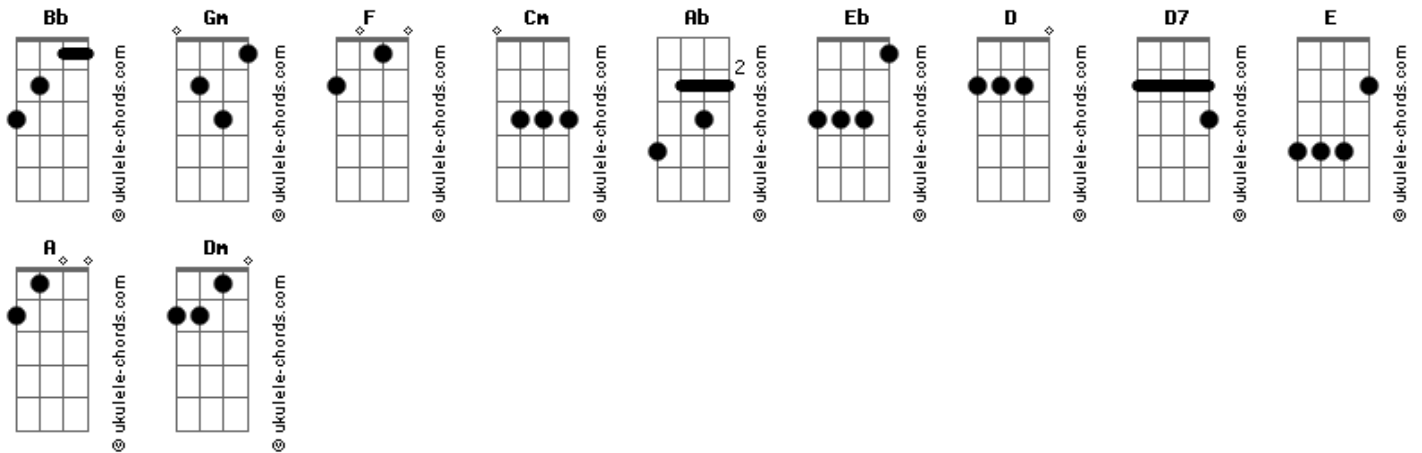

Jammil e Uma Noites - Tchau, I Have To Go Now

Tom: Bb
Intro: Gm Bb F
Gm F
Gm F

REFRÃO (2x):

Gm
Tchau
I have to go now
I have to go now, tchau (ê-iê)

Gm
Eu queria ficar
Mas sei que hoje não dá

F
Eu tenho que ir embora
Eu tenho que trabalhar

Gm
Eu queria levar você no meu porta-luva
Te dar um beijo de sol
Um beijo de chuva

Cm
Eu quero que você me guarde em seu pensamento
Gm
Eu quero que você me queira em seu travesseiro
Cm
Eu quero que você me queira sem julgamento
Gm
Eu quero que você me queira em fevereiro

Ab Eb
Quero ser o sol que ilumina sua manhã
D
Ser o seu "pra sempre"
D7
Ser seu amanhã

REFRÃO (2x):

Acordes

Gm
Tchau
I have to go now
I have to go now, tchau (ê-iê)
[REPETE A MÚSICA, DESDE O COMEÇO]

Dm
Espero
Gm
A gente
Dm Gm Dm F
Te quero agora e sempre

Cm
Eu quero que você me guarde em seu pensamento
Gm
Eu quero que você me queira em seu travesseiro
Cm
Eu quero que você me queira sem julgamento
Gm
Eu quero que você me queira em fevereiro

Ab Eb
Quero ser o sol que ilumina sua manhã
D
Ser o seu "pra sempre"
D7
Ser seu amanhã

REFRÃO (6x):
Gm
Tchau
I have to go now
I have to go now, tchau (ê-iê)
Gm
Tchau!