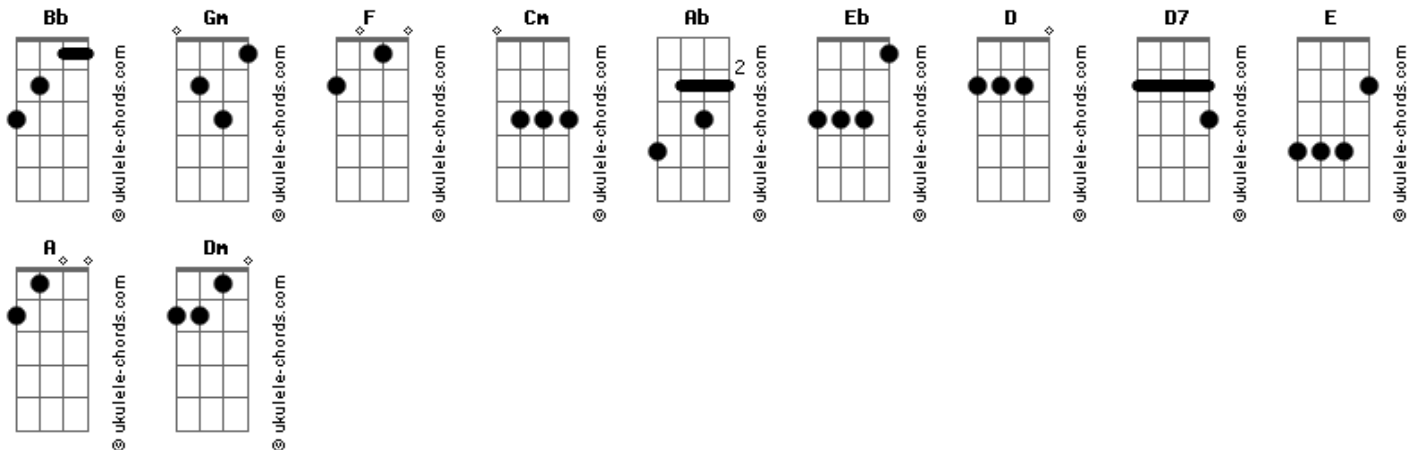

Jammil e Uma Noites - Tchau, I Have To Go Now

Tom: Bb
Intro: Gm Bb F
Gm F
Gm F

REFRÃO (2x):

Gm
Tchau
I have to go now
I have to go now, tchau (ê-iê)

Gm
Eu queria ficar
Mas sei que hoje não dá
F

Eu tenho que ir embora
Eu tenho que trabalhar

Gm
Eu queria levar você no meu porta-luva
F
Te dar um beijo de sol
Um beijo de chuva

Cm
Eu quero que você me guarde em seu pensamento
Gm
Eu quero que você me queira em seu travesseiro
Cm
Eu quero que você me queira sem julgamento
Gm
Eu quero que você me queira em fevereiro

Ab Eb
Quero ser o sol que ilumina sua manhã
D
Ser o seu "pra sempre"
D7
Ser seu amanhã

REFRÃO (2x):

Acordes

Gm
Tchau
I have to go now
I have to go now, tchau (ê-iê)
[REPETE A MÚSICA, DESDE O COMEÇO]

Dm
Espero
Gm
A gente
Dm Gm Dm F
Te quero agora e sempre

Cm
Eu quero que você me guarde em seu pensamento
Gm
Eu quero que você me queira em seu travesseiro
Cm
Eu quero que você me queira sem julgamento
Gm
Eu quero que você me queira em fevereiro

Ab Eb
Quero ser o sol que ilumina sua manhã
D
Ser o seu "pra sempre"
D7
Ser seu amanhã

REFRÃO (6x):

Gm
Tchau
I have to go now
I have to go now, tchau (ê-iê)

Gm
Tchau!