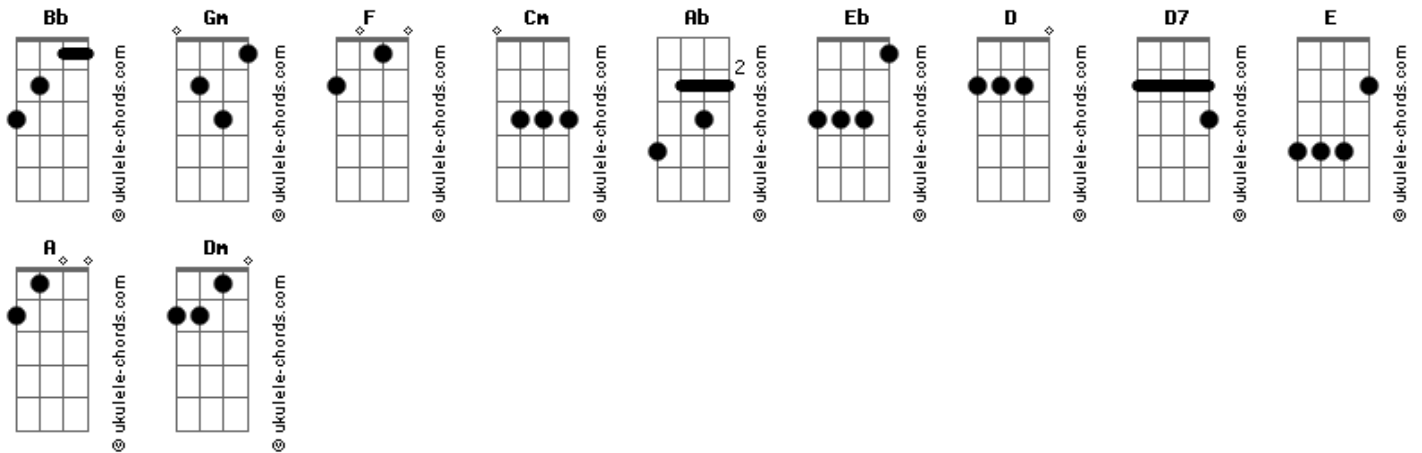

Jammil e Uma Noites - Tchau, I Have To Go Now

Tom: Bb
Intro: Gm Bb F
Gm F
Gm F

REFRÃO (2x):

Gm
Tchau
I have to go now
I have to go now, tchau (ê-iê)

Gm
Eu queria ficar
Mas sei que hoje não dá

F
Eu tenho que ir embora
Eu tenho que trabalhar

Gm
Eu queria levar você no meu porta-luva
Te dar um beijo de sol
Um beijo de chuva

Cm
Eu quero que você me guarde em seu pensamento
Gm
Eu quero que você me queira em seu travesseiro
Cm
Eu quero que você me queira sem julgamento
Gm
Eu quero que você me queira em fevereiro

Ab Eb
Quero ser o sol que ilumina sua manhã
D
Ser o seu "pra sempre"
D7
Ser seu amanhã

REFRÃO (2x):

Acordes

Gm
Tchau
I have to go now
I have to go now, tchau (ê-iê)
[REPETE A MÚSICA, DESDE O COMEÇO]

Dm
Espero
Gm
A gente
Dm Gm Dm F
Te quero agora e sempre

Cm
Eu quero que você me guarde em seu pensamento
Gm
Eu quero que você me queira em seu travesseiro
Cm
Eu quero que você me queira sem julgamento
Gm
Eu quero que você me queira em fevereiro

Ab Eb
Quero ser o sol que ilumina sua manhã
D
Ser o seu "pra sempre"
D7
Ser seu amanhã