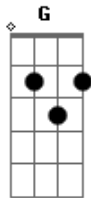

Jammil e Uma Noites - Sublime

Tom: C

Intro:

(Na primeira parte da introdução, dá-se apenas uma batida no acorde de Lá menor (Am) e em seguida abafa-se o som, deixando o solo em evidência)

Am
Barquinho de papel
Rede de pescador
Dm
Anzol e carretel
Beijo de beija-flor
G Ab
Sem compromisso
Am
Só quero agradecer
Am
O som sublime das ondas na parede
Dm
O azul do céu
Dourado sol e mata verde
G Ab
Sem compromisso
Am
Só quero agradecer

F
Se a canção traduzir
Dm
Todo silêncio do ar
Am

Tem som de mar na concha
F
Se cada sorriso voar
Dm
Se todo amor preencher
Am
Amém!
G Ab
Sem sombra de dúvidas
Am
Eu sempre fico zen

Dm
Hoje o dia amanheceu tão lindo
G Ab
Veio renovando aquele sentimento
Am
Tudo de bom
Tudo fica mais completo
Dm
Cheio de beleza
G Ab
Quando a gente vibra na frequência
Am
Fé no coração

(repete do inicio ao fim)

F
A fé no coração
G Am
pra dizer bom dia

F
A fé no coração
G Am
pra dizer bom dia.

Acordes

© ukulele-chords.com

© ukulele-chords.com

© ukulele-chords.com

© ukulele-chords.com