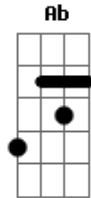

Jammil e Uma Noites - Sublime

Tom: C

Intro:

(Na primeira parte da introdução, dá-se apenas uma batida no acorde de Lá menor (Am) e em seguida abafa-se o som, deixando o solo em evidência)

Am
Barquinho de papel
Rede de pescador
Dm
Anzol e carretel
Beijo de beija-flor
G Ab
Sem compromisso
Am
Só quero agradecer
Am
O som sublime das ondas na parede
Dm
O azul do céu
Dourado sol e mata verde
G Ab
Sem compromisso
Am
Só quero agradecer

(repete do inicio ao fim)

F
A fé no coração
G Am
pra dizer bom dia

F
A fé no coração
G Am
pra dizer bom dia.

Acordes

© ukulele-chords.com

© ukulele-chords.com

© ukulele-chords.com

© ukulele-chords.com