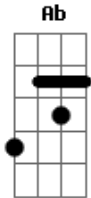

© ukulele-chords.com