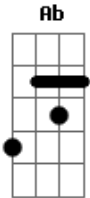

Jammil e Uma Noites - Sublime

Tom: C

Intro:

(Na primeira parte da introdução, dá-se apenas uma batida no acorde de Lá menor (Am) e em seguida abafa-se o som, deixando o solo em evidência)

Am
Barquinho de papel
Rede de pescador
Dm
Anzol e carretel
Beijo de beija-flor
G Ab
Sem compromisso
Am
Só quero agradecer
Am
O som sublime das ondas na parede
Dm
O azul do céu
Dourado sol e mata verde
G Ab
Sem compromisso
Am
Só quero agradecer

(repete do inicio ao fim)

F
A fé no coração
G Am
pra dizer bom dia

F
A fé no coração
G Am
pra dizer bom dia.

Acordes

© ukulele-chords.com

© ukulele-chords.com

© ukulele-chords.com

© ukulele-chords.com