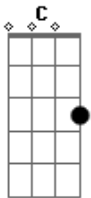

Jammil e Uma Noites - Sublime

Tom: C

Intro:

(Na primeira parte da introdução, dá-se apenas uma batida no acorde de Lá menor (Am) e em seguida abafa-se o som, deixando o solo em evidência)

Am
Barquinho de papel
Rede de pescador
Dm
Anzol e carretel
Beijo de beija-flor
G Ab
Sem compromisso
Am
Só quero agradecer
Am
O som sublime das ondas na parede
Dm
O azul do céu
Dourado sol e mata verde
G Ab
Sem compromisso
Am
Só quero agradecer

F
Se a canção traduzir
Dm
Todo silêncio do ar
Am

Tem som de mar na concha
F
Se cada sorriso voar
Dm
Se todo amor preencher
Am
Amém!
G Ab
Sem sombra de dúvidas
Am
Eu sempre fico zen

Dm
Hoje o dia amanheceu tão lindo
G Ab
Veio renovando aquele sentimento
Am
Tudo de bom
Tudo fica mais completo
Dm
Cheio de beleza
G Ab
Quando a gente vibra na frequência
Am
Fé no coração

(repete do inicio ao fim)

F
A fé no coração
G Am
pra dizer bom dia

F
A fé no coração
G Am
pra dizer bom dia.

Acordes

© ukulele-chords.com