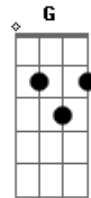

Jammil e Uma Noites - Sublime

Tom: C

Intro:

(Na primeira parte da introdução, dá-se apenas uma batida no acorde de Lá menor (Am) e em seguida abafa-se o som, deixando o solo em evidência)

Am
Barquinho de papel
Rede de pescador
Dm
Anzol e carretel
Beijo de beija-flor
G Ab
Sem compromisso
Am
Só quero agradecer
Am
O som sublime das ondas na parede
Dm
O azul do céu
Dourado sol e mata verde
G Ab
Sem compromisso
Am
Só quero agradecer

F
Se a canção traduzir
Dm
Todo silêncio do ar
Am

Tem som de mar na concha
F
Se cada sorriso voar
Dm
Se todo amor preencher
Am
Amém!
G Ab
Sem sombra de dúvidas
Am
Eu sempre fico zen

Dm
Hoje o dia amanheceu tão lindo
G Ab
Veio renovando aquele sentimento
Am
Tudo de bom
Tudo fica mais completo
Dm
Cheio de beleza
G Ab
Quando a gente vibra na frequência
Am
Fé no coração

(repete do inicio ao fim)

F
A fé no coração
G Am
pra dizer bom dia

F
A fé no coração
G Am
pra dizer bom dia.

Acordes

© ukulele-chords.com

© ukulele-chords.com

© ukulele-chords.com

© ukulele-chords.com