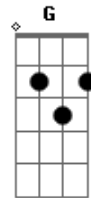

© ukulele-chords.com