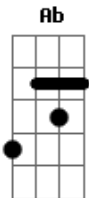

Jammil e Uma Noites - Sublime

Tom: C

Intro:

(Na primeira parte da introdução, dá-se apenas uma batida no "Am" e em seguida abafa-se o som, deixando o solo em evidência)

Am
Barquinho de papel
Rede de pescador
Dm
Anzol e carretel
Beijo de beija-flor
G Ab
Sem compromisso
Am
Só quero agradecer
Am
O som sublime das ondas na parede
Dm
O azul do céu
Dourado sol e mata verde
G Ab
Sem compromisso
Am
Só quero agradecer

(repete do inicio ao fim)

F
A fé no coração
G Am
pra dizer bom dia

F
A fé no coração
G Am
pra dizer bom dia.

Acordes

© ukulele-chords.com

© ukulele-chords.com

© ukulele-chords.com

© ukulele-chords.com