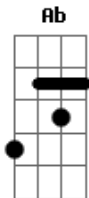

Jammil e Uma Noites - Sublime

Tom: C

Intro:

(Na primeira parte da introdução, dá-se apenas uma batida no "Am" e em seguida abafa-se o som, deixando o solo em evidência)

Am
Barquinho de papel
Rede de pescador
Dm
Anzol e carretel
Beijo de beija-flor
G Ab
Sem compromisso
Am
Só quero agradecer
Am
O som sublime das ondas na parede
Dm
O azul do céu
Dourado sol e mata verde
G Ab
Sem compromisso
Am
Só quero agradecer

(repete do inicio ao fim)

F
A fé no coração
G Am
pra dizer bom dia

F
A fé no coração
G Am
pra dizer bom dia.

Acordes

© ukulele-chords.com

© ukulele-chords.com

© ukulele-chords.com

© ukulele-chords.com