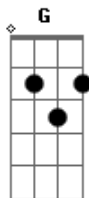

Jammil e Uma Noites - Sublime

Tom: C

Intro:

(Na primeira parte da introdução, dá-se apenas uma batida no "Am" e em seguida abafa-se o som, deixando o solo em evidência)

Am
Barquinho de papel
Rede de pescador
Dm
Anzol e carretel
Beijo de beija-flor
G Ab
Sem compromisso
Am
Só quero agradecer
Am
O som sublime das ondas na parede
Dm
O azul do céu
Dourado sol e mata verde
G Ab
Sem compromisso
Am
Só quero agradecer

(repete do inicio ao fim)

F
A fé no coração
G Am
pra dizer bom dia

F
A fé no coração
G Am
pra dizer bom dia.

Acordes

© ukulele-chords.com

© ukulele-chords.com

© ukulele-chords.com

© ukulele-chords.com