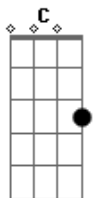

Jammil e Uma Noites - Sublime

Tom: C

Intro:

(Na primeira parte da introdução, dá-se apenas uma batida no "Am" e em seguida abafa-se o som, deixando o solo em evidência)

Am
Barquinho de papel
Rede de pescador
Dm
Anzol e carretel
Beijo de beija-flor
G Ab
Sem compromisso
Am
Só quero agradecer
Am
O som sublime das ondas na parede
Dm
O azul do céu
Dourado sol e mata verde
G Ab
Sem compromisso
Am
Só quero agradecer

F
Se a canção traduzir
Dm
Todo silêncio do ar
Am

Tem som de mar na concha
F
Se cada sorriso voar
Dm
Se todo amor preencher
Am
Amém!
G Ab
Sem sombra de dúvidas
Am
Eu sempre fico zen

Hoje o dia amanheceu tão lindo
G Ab
Veio renovando aquele sentimento
Am
Tudo de bom
Tudo fica mais completo
Dm
Cheio de beleza
G Ab
Quando a gente vibra na frequência
Am
Fé no coração

(repete do inicio ao fim)

F
A fé no coração
G Am
pra dizer bom dia

F
A fé no coração
G Am
pra dizer bom dia.

Acordes

© ukulele-chords.com