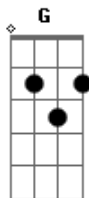

© ukulele-chords.com