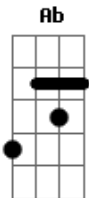

© ukulele-chords.com