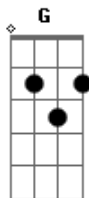

Jammil e Uma Noites - Sublime

Tom: C

Intro:

(Na primeira parte da introdução, dá-se apenas uma batida no "Am" e em seguida abafa-se o som, deixando o solo em evidência)

Am
Barquinho de papel
Rede de pescador
Dm
Anzol e carretel
Beijo de beija-flor
G Ab
Sem compromisso
Am
Só quero agradecer
Am
O som sublime das ondas na parede
Dm
O azul do céu
Dourado sol e mata verde
G Ab
Sem compromisso
Am
Só quero agradecer

F
Se a canção traduzir
Dm
Todo silêncio do ar
Am

Tem som de mar na concha
F
Se cada sorriso voar
Dm
Se todo amor preencher
Am
Amém!
G Ab
Sem sombra de dúvidas
Am
Eu sempre fico zen

Hoje o dia amanheceu tão lindo
G Ab
Veio renovando aquele sentimento
Am
Tudo de bom
Tudo fica mais completo
Dm
Cheio de beleza
G Ab
Quando a gente vibra na frequência
Am
Fé no coração
(repete do inicio ao fim)
F
A fé no coração
G Am
pra dizer bom dia

F
A fé no coração
G Am
pra dizer bom dia.

Acordes

© ukulele-chords.com

© ukulele-chords.com

© ukulele-chords.com

© ukulele-chords.com

© ukulele-chords.com

© ukulele-chords.com