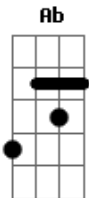

Jammil e Uma Noites - Sublime

Tom: C

Intro:

(Na primeira parte da introdução, dá-se apenas uma batida no "Am" e em seguida abafa-se o som, deixando o solo em evidência)

Am
Barquinho de papel
Rede de pescador
Dm
Anzol e carretel
Beijo de beija-flor
G Ab
Sem compromisso
Am
Só quero agradecer
Am
O som sublime das ondas na parede
Dm
O azul do céu
Dourado sol e mata verde
G Ab
Sem compromisso
Am
Só quero agradecer

F
A fé no coração
G Am
pra dizer bom dia.

Acordes

© ukulele-chords.com

© ukulele-chords.com

© ukulele-chords.com

© ukulele-chords.com

© ukulele-chords.com

© ukulele-chords.com