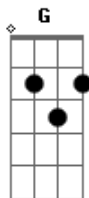

Jammil e Uma Noites - Sublime

Tom: C

Intro:

(Na primeira parte da introdução, dá-se apenas uma batida no "Am" e em seguida abafa-se o som, deixando o solo em evidência)

Am
Barquinho de papel
Rede de pescador
Dm
Anzol e carretel
Beijo de beija-flor
G Ab
Sem compromisso
Am
Só quero agradecer
Am
O som sublime das ondas na parede
Dm
O azul do céu
Dourado sol e mata verde
G Ab
Sem compromisso
Am
Só quero agradecer

F
Se a canção traduzir
Dm
Todo silêncio do ar
Am

Tem som de mar na concha
F
Se cada sorriso voar
Dm
Se todo amor preencher
Am
Amém!
G Ab
Sem sombra de dúvidas
Am
Eu sempre fico zen

Hoje o dia amanheceu tão lindo
G Ab Dm
Veio renovando aquele sentimento
Am
Tudo de bom
Tudo fica mais completo
Dm
Cheio de beleza
G Ab
Quando a gente vibra na frequência
Am
Fé no coração
(repete do inicio ao fim)
F
A fé no coração
G Am
pra dizer bom dia

F
A fé no coração
G Am
pra dizer bom dia.

Acordes

© ukulele-chords.com

© ukulele-chords.com

© ukulele-chords.com

© ukulele-chords.com

© ukulele-chords.com

© ukulele-chords.com