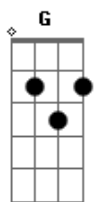

© ukulele-chords.com