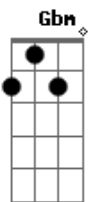

© ukulele-chords.com