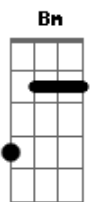

© ukulele-chords.com