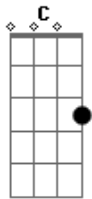

REFRÃO (2x):

G D
Saudade dói, dói, dói
Em Bm
Machuca o coração
C G
Saudade dói, dói, dói
A7 D
Faz o amor virar solidão

G C Am D (2x)

G C Am
Eu te espero como o mar
D G
Espera pela embarcação
C Am
Como a flor espera a primavera
D G
E o sol espera o verão

C Am
Eu te espero como o céu
D G
Espera pelo avião
C Am
Como a lua espera o poeta
D G (C) D
O amor espera o coração

REFRÃO (2x):

G D
Saudade dói, dói, dói
Em Bm
Machuca o coração
C G
Saudade dói, dói, dói
A7 D
Faz o amor virar solidão

SOLO: G C Am D (2x)

C D Em
Mas você foi pra muito longe
D C Cm
A distância fere de verdade
G (C) D
Saudade

[Repete-se o refrão 2 vezes e a introdução]

Acordes

© ukulele-chords.com

© ukulele-chords.com

© ukulele-chords.com