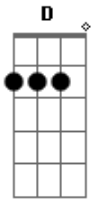

SOLO: G C Am D (2x)

C D Em
Mas você foi pra muito longe
D C Cm
A distância fere de verdade
G (C) D
Saudade

[Repete-se o refrão 2 vezes e a introdução]

Acordes

© ukulele-chords.com

© ukulele-chords.com

© ukulele-chords.com