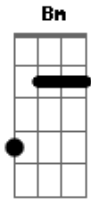

© ukulele-chords.com