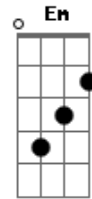

© ukulele-chords.com