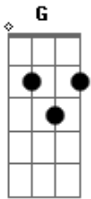

G Bm
E melhor ainda se eu tivesse
Em Bm
Um portal, máquina do tempo
C G
Algo que te teletransportasse
Am D
Te trouxesse para mim no vento

C D Em
Mas você foi pra muito longe
D C Cm
A distância fere de verdade
G (C) D
Saudade

REFRÃO (2x):

G D
Saudade dói, dói, dói
Em Bm
Machuca o coração
C G
Saudade dói, dói, dói
A7 D
Faz o amor virar solidão

G C Am D (2x)

G C Am
Eu te espero como o mar
D G
Espera pela embarcação
C Am
Como a flor espera a primavera
D G
E o sol espera o verão

C Am
Eu te espero como o céu
D G
Espera pelo avião
C Am
Como a lua espera o poeta
D G (C) D
O amor espera o coração

REFRÃO (2x):

G D
Saudade dói, dói, dói
Em Bm
Machuca o coração
C G
Saudade dói, dói, dói
A7 D
Faz o amor virar solidão

SOLO: G C Am D (2x)

C D Em
Mas você foi pra muito longe
D C Cm
A distância fere de verdade
G (C) D
Saudade

[Repete-se o refrão 2 vezes e a introdução]

Acordes

© ukulele-chords.com

© ukulele-chords.com

© ukulele-chords.com