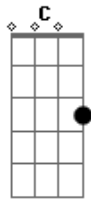

REFRÃO (2x):

G D
Saudade dói, dói, dói
Em Bm
Machuca o coração
C G
Saudade dói, dói, dói
A7 D
Faz o amor virar solidão

G C Am D (2x)

G C Am
Eu te espero como o mar
D G
Espera pela embarcação
C Am
Como a flor espera a primavera
D G
E o sol espera o verão

C Am
Eu te espero como o céu
D G
Espera pelo avião
C Am
Como a lua espera o poeta
D G (C) D
O amor espera o coração

REFRÃO (2x):

G D
Saudade dói, dói, dói
Em Bm
Machuca o coração
C G
Saudade dói, dói, dói
A7 D
Faz o amor virar solidão

SOLO: G C Am D (2x)

C D Em
Mas você foi pra muito longe
D C Cm
A distância fere de verdade
G (C) D
Saudade

[Repete-se o refrão 2 vezes e a introdução]

Acordes

© ukulele-chords.com

© ukulele-chords.com

© ukulele-chords.com