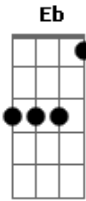

ukulele-chords.com

ukulele-chords.com