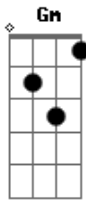

ukulele-chords.com

ukulele-chords.com