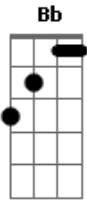

Jammil e Uma Noites - Quem É o Gostosão Daqui?

Tom: **Bb**

Guitarra q toca no início q tá só o Tuca e a guitarra do Beto escutem a música vcs vão reconhecer

solinho de introdução e meio da música

Cm Vou te levar pra cama **Gm**
Bb Vou te deixar toda nua **F**
Cm Vou te morder
Vou te lambar safada!! **Gm**

Bb Você vai ficar tesuda **F**
Eb Vou te abraçar
Vou te beijar **Bb**
Vou te deixar nas nuvens **F**
É loucura de amor **Gm**
Eb Eu sou força total **Bb**
No sexo sou campeão **F**
Vamos fazer amor **Bb** **C**
Gm Quem é o gostosão daqui? **Eb**
Sou eu , Sou eu , Sou eu..! **Bb** **F**

Acordes

ukulele-chords.com