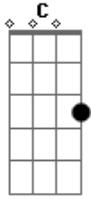

© ukulele-chords.com