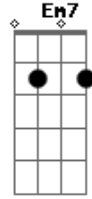

© ukulele-chords.com