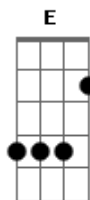

© ukulele-chords.com