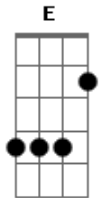

Jammil e Uma Noites - Na Canga

Tom: **A**
Intro: (**A Gbm D E**) 2X

(**A D E**)
Era dia de sol em Salvador
O dia prometia, fazia calor
Fui parar na praia
Tomar banho de sal
Só de sunga e sandália
Bom humor e alto astral

D **A**
Você me olhou com seus olhos de gulosa

D **A**
Me devorou com seu beijo tubarão

D **A**

Me atiçou, gata no cio

E **D** **A**
Eu acreditei e não consegui dormir (2X)

Gbm **Dbm** **D** **A**
Me lembrei do navio de Djavan

Gbm **Dbm** **D** **E** **E7**
Escorreguei no seu corpo tobogã

A **Gbm** :
Ai, ai Nana :
:

D **E** **A** **Gbm** : ->2X
Tire o biquíni e vem pra mim na sua canga :
:

D **E** :
Ô Nana :
:

Acordes

© ukulele-chords.com

© ukulele-chords.com

© ukulele-chords.com

© ukulele-chords.com

© ukulele-chords.com

© ukulele-chords.com