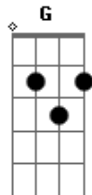

© ukulele-chords.com