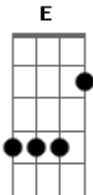

© ukulele-chords.com