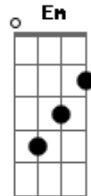

© ukulele-chords.com