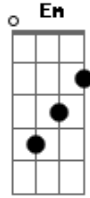

© ukulele-chords.com