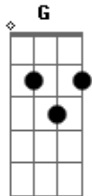

© ukulele-chords.com