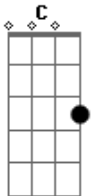

Jammil e Uma Noites - Chuva Bate na Janela

Tom: C

(intro 4x)

G D F G
Chuva bate na janela
G D F G
E eu me lembro de nós dois aqui
G D F G
Ouço agora aquela música velha
G D F G
Que você cantou um dia pra mim

Em Bm
Você foi para um país distante
C G
Li agora o seu cartão postal

Em Bm
Sua foto na estante
C
Te vejo no ano que vem
D
No carnaval
C
Chove chuva, chuva chove
D
Cai do céu pro chão
Bm Em
E corre vem lavar o meu rosto
C D
Eu sei de tudo o que acontece entre a gente
Bm Em
Nem imagino tentar te esquecer
C D
Não vejo a hora de te ver novamente
G Dm G
E ficar com você

Acordes

© ukulele-chords.com