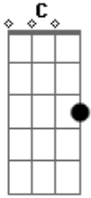

Jammil e Uma Noites - Chuva Bate na Janela

Tom: C

(intro 4x)

G D F G
Chuva bate na janela
G D F G
E eu me lembro de nós dois aqui
G D F G
Ouço agora aquela música velha
G D F G
Que você cantou um dia pra mim

Em Bm
Você foi para um país distante
C G
Li agora o seu cartão postal

Em Bm
Sua foto na estante
C
Te vejo no ano que vem
D
No carnaval
C
Chove chuva, chuva chove
D
Cai do céu pro chão
Bm Em
E corre vem lavar o meu rosto
C D
Eu sei de tudo o que acontece entre a gente
Bm Em
Nem imagino tentar te esquecer
C D
Não vejo a hora de te ver novamente
G Dm G
E ficar com você

Acordes

© ukulele-chords.com