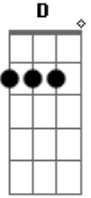

© ukulele-chords.com