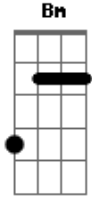

© ukulele-chords.com