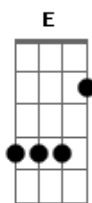

© ukulele-chords.com