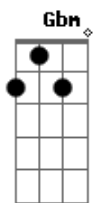

© ukulele-chords.com