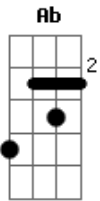

Jammil e Uma Noites - Astronauta de Mármore

Tom: F
Intro: Bb F (6x)

SOLO: (Bb F C F Bb F C)

Gm F
A lua inteira agora é um manto negro
O fim das vozes no meu rádio
C C7 F Ab Bb
São quatro ciclos no escuro deserto do céu
Gm
Quero um machado pra quebrar o gelo
F
Quero acordar do sonho agora mesmo
C C7 A
Quero uma chance de tentar viver sem dor
G F
Sempre estar lá
Dm
E ver ele voltar
Am
Não era mais o mesmo
C7
Mas estava em seu lugar
F
Sempre estar lá
Dm
E ver ele voltar
Am
O tolo teme a noite
C C7
Como a noite vai temer o fogo
Bb
Vou chorar sem medo
F D7
Vou lembrar do tempo
Gm C7
De onde eu via o mundo azul

Gm
A trajetória escapa o risco nu...
F
As nuvens queimam o céu, nariz azul...
C C7 F Ab Bb
Desculpe estranho, eu voltei mais puro do céu
Gm
Na lua o lado escuro é sempre igual...
F
No espaço a solidão é tão normal...
C C7 A
Desculpe estranho, eu voltei mais puro do céu
G F
Sempre estar lá
Dm
E ver ele voltar
Am
Não era mais o mesmo
C
Mas estava em seu lugar
F
Sempre estar lá
Dm
E ver ele voltar
Am
O tolo teme a noite
C C7
Como a noite vai temer o fogo
Bb
Vou chorar sem medo
F D7
Vou lembrar do tempo
Gm C7
De onde eu via o mundo azul

SOLO FINAL: (Bb F C F Bb F C F Bb F)

Acordes

© ukulele-chords.com

© ukulele-chords.com

© ukulele-chords.com

© ukulele-chords.com

© ukulele-chords.com

© ukulele-chords.com