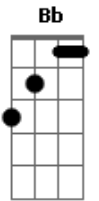

© ukulele-chords.com