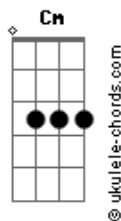

Jamily - Vem Pra Cá

tom:

Intro: Eb Dm Gm
Eb Dm Gm

Eb Dm Gm
Foi bom te ver mais uma vez
Eb Dm Gm
E me deixar envolver
Eb Dm Gm
Não vou saber o que fazer
Eb Dm Gm
Sem ter você pra me entender
Bb Eb Dm
Vou procurar me divertir

Cm
Tudo que eu quero é ser feliz
Bb Eb Dm
Vou procurar me distrair
D

Tudo que eu quero e ficar com você

Gm Cm
Vem pra cá, hoje é dia de festa!
Gm Eb
Vem cantar, quero ver você nessa!
Gm Cm
Pode ser que eu te dê uma olhada
Gm Eb
E você vai se apaixonar

Eb Dm Gm
Vamos sair sem destino
Eb Dm Gm
Sem precisar voltar atrás
Eb Dm Gm
Não vou dizer o que eu não sei
Eb Dm Gm
Mais sei que tudo pode mudar

Acordes

Bb Eb Dm
Vou procurar me divertir
Bb Eb Dm
Tudo que eu quero é ser feliz
Bb Eb Dm
Vou procurar me distrair
Bb Eb Dm
Tudo que eu quero é fica com você

Gm Cm
Vem pra cá, hoje é dia de festa!
Gm Eb
Vem cantar, quero ver você nessa!
Gm Cm
Pode ser que eu te dê uma olhada
Gm Eb
E você vai se apaixonar

(Gm Ebm)
(Gm Ebm)

Gm Cm
Vem pra cá, hoje é dia de festa!
Gm Eb
Vem cantar, quero ver você nessa!
Gm Cm
Pode ser que eu te dê uma olhada
Gm Eb
E você vai se apaixonar

Gm Cm
Vem pra cá, hoje é dia de festa!
Gm Eb
Vem cantar, quero ver você nessa!
Gm Cm
Pode ser que eu te dê uma olhada
Gm Eb
E você vai se apaixonar