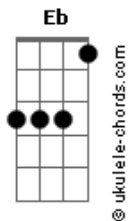

Jamily - Vem Pra Cá

tom:

Intro: Eb Dm Gm
Eb Dm Gm

Eb Dm Gm
Foi bom te ver mais uma vez
Eb Dm Gm
E me deixar envolver

Eb Dm Gm
Não vou saber o que fazer
Eb Dm Gm
Sem ter você pra me entender
Bb Eb Dm
Vou procurar me divertir

Cm
Tudo que eu quero é ser feliz
Bb Eb Dm
Vou procurar me distrair
D

Tudo que eu quero e ficar com você

Gm Cm
Vem pra cá, hoje é dia de festa!
Gm Eb
Vem cantar, quero ver você nessa!
Gm Cm
Pode ser que eu te dê uma olhada
Gm Eb
E você vai se apaixonar

Eb Dm Gm
Vamos sair sem destino
Eb Dm Gm
Sem precisar voltar atrás
Eb Dm Gm
Não vou dizer o que eu não sei
Eb Dm Gm
Mais sei que tudo pode mudar

Acordes

Bb Eb Dm
Vou procurar me divertir
Bb Eb Dm
Tudo que eu quero é ser feliz
Bb Eb Dm
Vou procurar me distrair
Bb Eb Dm
Tudo que eu quero é fica com você