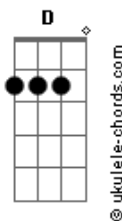

Jamily - Vem Pra Cá

tom:

Intro: Eb Dm Gm
Eb Dm Gm

Eb Dm Gm
Foi bom te ver mais uma vez
Eb Dm Gm
E me deixar envolver
Eb Dm Gm
Não vou saber o que fazer
Eb Dm Gm
Sem ter você pra me entender
Bb Eb Dm
Vou procurar me divertir

Cm
Tudo que eu quero é ser feliz
Bb Eb Dm
Vou procurar me distrair
D

Tudo que eu quero e ficar com você

Gm Cm
Vem pra cá, hoje é dia de festa!
Gm Eb
Vem cantar, quero ver você nessa!
Gm Cm
Pode ser que eu te dê uma olhada
Gm Eb
E você vai se apaixonar

Eb Dm Gm
Vamos sair sem destino
Eb Dm Gm
Sem precisar voltar atrás
Eb Dm Gm
Não vou dizer o que eu não sei
Eb Dm Gm
Mais sei que tudo pode mudar

Acordes

Bb Eb Dm
Vou procurar me divertir
Bb Eb Dm
Tudo que eu quero é ser feliz
Bb Eb Dm
Vou procurar me distrair
Bb Eb Dm
Tudo que eu quero é fica com você

Gm Cm
Vem pra cá, hoje é dia de festa!
Gm Eb
Vem cantar, quero ver você nessa!
Gm Cm
Pode ser que eu te dê uma olhada
Gm Eb
E você vai se apaixonar

(Gm Ebm)
(Gm Ebm)

Gm Cm
Vem pra cá, hoje é dia de festa!
Gm Eb
Vem cantar, quero ver você nessa!
Gm Cm
Pode ser que eu te dê uma olhada
Gm Eb
E você vai se apaixonar

Gm Cm
Vem pra cá, hoje é dia de festa!
Gm Eb
Vem cantar, quero ver você nessa!
Gm Cm
Pode ser que eu te dê uma olhada
Gm Eb
E você vai se apaixonar