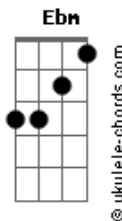

# Jamily - Vem Pra Cá

tom:

Intro: Eb Dm Gm  
Eb Dm Gm

Eb Dm Gm  
Foi bom te ver mais uma vez  
Eb Dm Gm  
E me deixar envolver  
Eb Dm Gm  
Não vou saber o que fazer  
Eb Dm Gm  
Sem ter você pra me entender  
Bb Eb Dm  
Vou procurar me divertir

Cm  
Tudo que eu quero é ser feliz  
Bb Eb Dm  
Vou procurar me distrair  
D

Tudo que eu quero e ficar com você

Gm Cm  
Vem pra cá, hoje é dia de festa!  
Gm Eb  
Vem cantar, quero ver você nessa!  
Gm Cm  
Pode ser que eu te dê uma olhada  
Gm Eb  
E você vai se apaixonar

## Acordes

Bb Eb Dm  
Vou procurar me divertir  
Bb Eb Dm  
Tudo que eu quero é ser feliz  
Bb Eb Dm  
Vou procurar me distrair  
Bb Eb Dm  
Tudo que eu quero é fica com você

Gm Cm  
Vem pra cá, hoje é dia de festa!  
Gm Eb  
Vem cantar, quero ver você nessa!  
Gm Cm  
Pode ser que eu te dê uma olhada  
Gm Eb  
E você vai se apaixonar