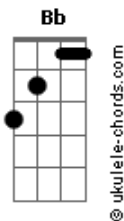

Jamily - Vem Pra Cá

tom:

Intro: Eb Dm Gm
Eb Dm Gm

Eb Dm Gm
Foi bom te ver mais uma vez
Eb Dm Gm
E me deixar envolver

Eb Dm Gm
Não vou saber o que fazer
Eb Dm Gm
Sem ter você pra me entender
Bb Eb Dm
Vou procurar me divertir

Cm
Tudo que eu quero é ser feliz
Bb Eb Dm
Vou procurar me distrair
D

Tudo que eu quero e ficar com você

Gm Cm
Vem pra cá, hoje é dia de festa!
Gm Eb
Vem cantar, quero ver você nessa!
Gm Cm
Pode ser que eu te dê uma olhada
Gm Eb
E você vai se apaixonar

Eb Dm Gm
Vamos sair sem destino
Eb Dm Gm
Sem precisar voltar atrás
Eb Dm Gm
Não vou dizer o que eu não sei
Eb Dm Gm
Mais sei que tudo pode mudar

Acordes

Bb Eb Dm
Vou procurar me divertir
Bb Eb Dm
Tudo que eu quero é ser feliz
Bb Eb Dm
Vou procurar me distrair
Bb Eb Dm
Tudo que eu quero é fica com você

Gm Cm
Vem pra cá, hoje é dia de festa!
Gm Eb
Vem cantar, quero ver você nessa!
Gm Cm
Pode ser que eu te dê uma olhada
Gm Eb
E você vai se apaixonar

(Gm Ebm)
(Gm Ebm)

Gm Cm
Vem pra cá, hoje é dia de festa!
Gm Eb
Vem cantar, quero ver você nessa!
Gm Cm
Pode ser que eu te dê uma olhada
Gm Eb
E você vai se apaixonar

Gm Cm
Vem pra cá, hoje é dia de festa!
Gm Eb
Vem cantar, quero ver você nessa!
Gm Cm
Pode ser que eu te dê uma olhada
Gm Eb
E você vai se apaixonar