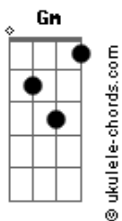

Jamily - Vem Pra Cá

tom:

Intro: Eb Dm Gm
Eb Dm Gm

Eb Dm Gm
Foi bom te ver mais uma vez
Eb Dm Gm
E me deixar envolver

Eb Dm Gm
Não vou saber o que fazer
Eb Dm Gm
Sem ter você pra me entender
Bb Eb Dm
Vou procurar me divertir

Cm
Tudo que eu quero é ser feliz
Bb Eb Dm
Vou procurar me distrair
D

Tudo que eu quero e ficar com você

Gm Cm
Vem pra cá, hoje é dia de festa!
Gm Eb
Vem cantar, quero ver você nessa!
Gm Cm
Pode ser que eu te dê uma olhada
Gm Eb
E você vai se apaixonar

Eb Dm Gm
Vamos sair sem destino
Eb Dm Gm
Sem precisar voltar atrás
Eb Dm Gm
Não vou dizer o que eu não sei
Eb Dm Gm
Mais sei que tudo pode mudar

Acordes

Bb Eb Dm
Vou procurar me divertir
Bb Eb Dm
Tudo que eu quero é ser feliz
Bb Eb Dm
Vou procurar me distrair
Bb Eb Dm
Tudo que eu quero é fica com você

Gm Cm
Vem pra cá, hoje é dia de festa!
Gm Eb
Vem cantar, quero ver você nessa!
Gm Cm
Pode ser que eu te dê uma olhada
Gm Eb
E você vai se apaixonar

(Gm Ebm)
(Gm Ebm)

Gm Cm
Vem pra cá, hoje é dia de festa!
Gm Eb
Vem cantar, quero ver você nessa!
Gm Cm
Pode ser que eu te dê uma olhada
Gm Eb
E você vai se apaixonar

Gm Cm
Vem pra cá, hoje é dia de festa!
Gm Eb
Vem cantar, quero ver você nessa!
Gm Cm
Pode ser que eu te dê uma olhada
Gm Eb
E você vai se apaixonar