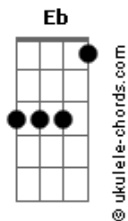

# Jamily - Vem Pra Cá

tom:

Intro: Eb Dm Gm  
Eb Dm Gm

Eb Dm Gm  
Foi bom te ver mais uma vez  
Eb Dm Gm  
E me deixar envolver  
Eb Dm Gm  
Não vou saber o que fazer  
Eb Dm Gm  
Sem ter você pra me entender  
Bb Eb Dm  
Vou procurar me divertir

Cm  
Tudo que eu quero é ser feliz  
Bb Eb Dm  
Vou procurar me distrair  
D

Tudo que eu quero e ficar com você

Gm Cm  
Vem pra cá, hoje é dia de festa!  
Gm Eb  
Vem cantar, quero ver você nessa!  
Gm Cm  
Pode ser que eu te dê uma olhada  
Gm Eb  
E você vai se apaixonar

## Acordes

Bb Eb Dm  
Vou procurar me divertir  
Bb Eb Dm  
Tudo que eu quero é ser feliz  
Bb Eb Dm  
Vou procurar me distrair  
Bb Eb Dm  
Tudo que eu quero é fica com você

Gm Cm  
Vem pra cá, hoje é dia de festa!  
Gm Eb  
Vem cantar, quero ver você nessa!  
Gm Cm  
Pode ser que eu te dê uma olhada  
Gm Eb  
E você vai se apaixonar