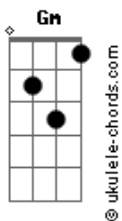

Jamily - Vem Pra Cá

tom:

Intro: Eb Dm Gm
Eb Dm Gm

Eb Dm Gm
Foi bom te ver mais uma vez
Eb Dm Gm
E me deixar envolver
Eb Dm Gm
Não vou saber o que fazer
Eb Dm Gm
Sem ter você pra me entender
Bb Eb Dm
Vou procurar me divertir

Cm
Tudo que eu quero é ser feliz
Bb Eb Dm
Vou procurar me distrair
D

Tudo que eu quero e ficar com você

Gm Cm
Vem pra cá, hoje é dia de festa!
Gm Eb
Vem cantar, quero ver você nessa!
Gm Cm
Pode ser que eu te dê uma olhada
Gm Eb
E você vai se apaixonar

Eb Dm Gm
Vamos sair sem destino
Eb Dm Gm
Sem precisar voltar atrás
Eb Dm Gm
Não vou dizer o que eu não sei
Eb Dm Gm
Mais sei que tudo pode mudar

Acordes

Bb Eb Dm
Vou procurar me divertir
Bb Eb Dm
Tudo que eu quero é ser feliz
Bb Eb Dm
Vou procurar me distrair
Bb Eb Dm
Tudo que eu quero é fica com você

Gm Cm
Vem pra cá, hoje é dia de festa!
Gm Eb
Vem cantar, quero ver você nessa!
Gm Cm
Pode ser que eu te dê uma olhada
Gm Eb
E você vai se apaixonar

(Gm Ebm)
(Gm Ebm)

Gm Cm
Vem pra cá, hoje é dia de festa!
Gm Eb
Vem cantar, quero ver você nessa!
Gm Cm
Pode ser que eu te dê uma olhada
Gm Eb
E você vai se apaixonar

Gm Cm
Vem pra cá, hoje é dia de festa!
Gm Eb
Vem cantar, quero ver você nessa!
Gm Cm
Pode ser que eu te dê uma olhada
Gm Eb
E você vai se apaixonar