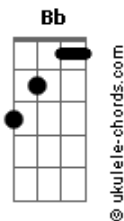

Jamily - Vem Pra Cá

tom:

Intro: Eb Dm Gm
Eb Dm Gm

Eb Dm Gm
Foi bom te ver mais uma vez
Eb Dm Gm
E me deixar envolver
Eb Dm Gm
Não vou saber o que fazer
Eb Dm Gm
Sem ter você pra me entender
Bb Eb Dm
Vou procurar me divertir

Cm
Tudo que eu quero é ser feliz
Bb Eb Dm
Vou procurar me distrair
D

Tudo que eu quero e ficar com você

Gm Cm
Vem pra cá, hoje é dia de festa!
Gm Eb
Vem cantar, quero ver você nessa!
Gm Cm
Pode ser que eu te dê uma olhada
Gm Eb
E você vai se apaixonar

Eb Dm Gm
Vamos sair sem destino
Eb Dm Gm
Sem precisar voltar atrás
Eb Dm Gm
Não vou dizer o que eu não sei
Eb Dm Gm
Mais sei que tudo pode mudar

Acordes

Bb Eb Dm
Vou procurar me divertir
Bb Eb Dm
Tudo que eu quero é ser feliz
Bb Eb Dm
Vou procurar me distrair
Bb Eb Dm
Tudo que eu quero é fica com você

Gm Cm
Vem pra cá, hoje é dia de festa!
Gm Eb
Vem cantar, quero ver você nessa!
Gm Cm
Pode ser que eu te dê uma olhada
Gm Eb
E você vai se apaixonar

(Gm Ebm)
(Gm Ebm)

Gm Cm
Vem pra cá, hoje é dia de festa!
Gm Eb
Vem cantar, quero ver você nessa!
Gm Cm
Pode ser que eu te dê uma olhada
Gm Eb
E você vai se apaixonar

Gm Cm
Vem pra cá, hoje é dia de festa!
Gm Eb
Vem cantar, quero ver você nessa!
Gm Cm
Pode ser que eu te dê uma olhada
Gm Eb
E você vai se apaixonar