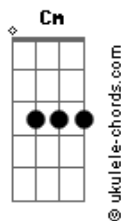

Jamily - Vem Pra Cá

tom:

Intro: Eb Dm Gm
Eb Dm Gm

Eb Dm Gm
Foi bom te ver mais uma vez
Eb Dm Gm
E me deixar envolver

Eb Dm Gm
Não vou saber o que fazer
Eb Dm Gm
Sem ter você pra me entender
Bb Eb Dm
Vou procurar me divertir

Cm
Tudo que eu quero é ser feliz
Bb Eb Dm
Vou procurar me distrair
D

Tudo que eu quero e ficar com você

Gm Cm
Vem pra cá, hoje é dia de festa!
Gm Eb
Vem cantar, quero ver você nessa!
Gm Cm
Pode ser que eu te dê uma olhada
Gm Eb
E você vai se apaixonar

Eb Dm Gm
Vamos sair sem destino
Eb Dm Gm
Sem precisar voltar atrás
Eb Dm Gm
Não vou dizer o que eu não sei
Eb Dm Gm
Mais sei que tudo pode mudar

Acordes

Bb Eb Dm
Vou procurar me divertir
Bb Eb Dm
Tudo que eu quero é ser feliz
Bb Eb Dm
Vou procurar me distrair
Bb Eb Dm
Tudo que eu quero é fica com você

Gm Cm
Vem pra cá, hoje é dia de festa!
Gm Eb
Vem cantar, quero ver você nessa!
Gm Cm
Pode ser que eu te dê uma olhada
Gm Eb
E você vai se apaixonar

(Gm Ebm)
(Gm Ebm)

Gm Cm
Vem pra cá, hoje é dia de festa!
Gm Eb
Vem cantar, quero ver você nessa!
Gm Cm
Pode ser que eu te dê uma olhada
Gm Eb
E você vai se apaixonar

Gm Cm
Vem pra cá, hoje é dia de festa!
Gm Eb
Vem cantar, quero ver você nessa!
Gm Cm
Pode ser que eu te dê uma olhada
Gm Eb
E você vai se apaixonar