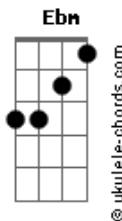

Jamily - Vem Pra Cá

tom:

Intro: Eb Dm Gm
Eb Dm Gm

Eb Dm Gm
Foi bom te ver mais uma vez
Eb Dm Gm
E me deixar envolver

Eb Dm Gm
Não vou saber o que fazer
Eb Dm Gm
Sem ter você pra me entender
Bb Eb Dm
Vou procurar me divertir

Cm
Tudo que eu quero é ser feliz
Bb Eb Dm
Vou procurar me distrair
D

Tudo que eu quero e ficar com você

Gm Cm
Vem pra cá, hoje é dia de festa!
Gm Eb
Vem cantar, quero ver você nessa!
Gm Cm
Pode ser que eu te dê uma olhada
Gm Eb
E você vai se apaixonar

Eb Dm Gm
Vamos sair sem destino
Eb Dm Gm
Sem precisar voltar atrás
Eb Dm Gm
Não vou dizer o que eu não sei
Eb Dm Gm
Mais sei que tudo pode mudar

Acordes

Bb Eb Dm
Vou procurar me divertir
Bb Eb Dm
Tudo que eu quero é ser feliz
Bb Eb Dm
Vou procurar me distrair
Bb Eb Dm
Tudo que eu quero é fica com você