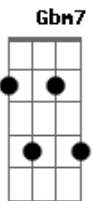

Jamily - Acredite

Tom: A
Intro: A E Gbm7 D7 F E

A E Gbm7
Acredite, é hora de vencer
D7
Essa força vem de dentro de você
A E D
você pode até tocar o céu, se crer...

A E Gbm7
Acredite, que nenhum de nós
D A7
Já nasceu com jeito pra super herói.

É vencendo os limites
E D Bm F E
Escalando as fortalezas, conquistando o impossível pela fé

A E Bm7 D7 E
Campeão, vencedor, Deus dá asas, faz teu voo
Bm7 D E

Essa fé que ti faz imbatível, demonstre o teu valor
Gbm Bm7

Tantos recordes você pode quebrar
D Bm
As barreiras você pode ultrapassar

F E
E vencer!

Repete: Refrao 2X

Acordes

© ukulele-chords.com

© ukulele-chords.com

© ukulele-chords.com

© ukulele-chords.com