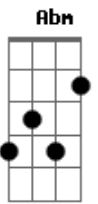

© ukulele-chords.com