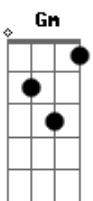

© ukulele-chords.com