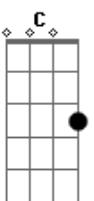

© ukulele-chords.com